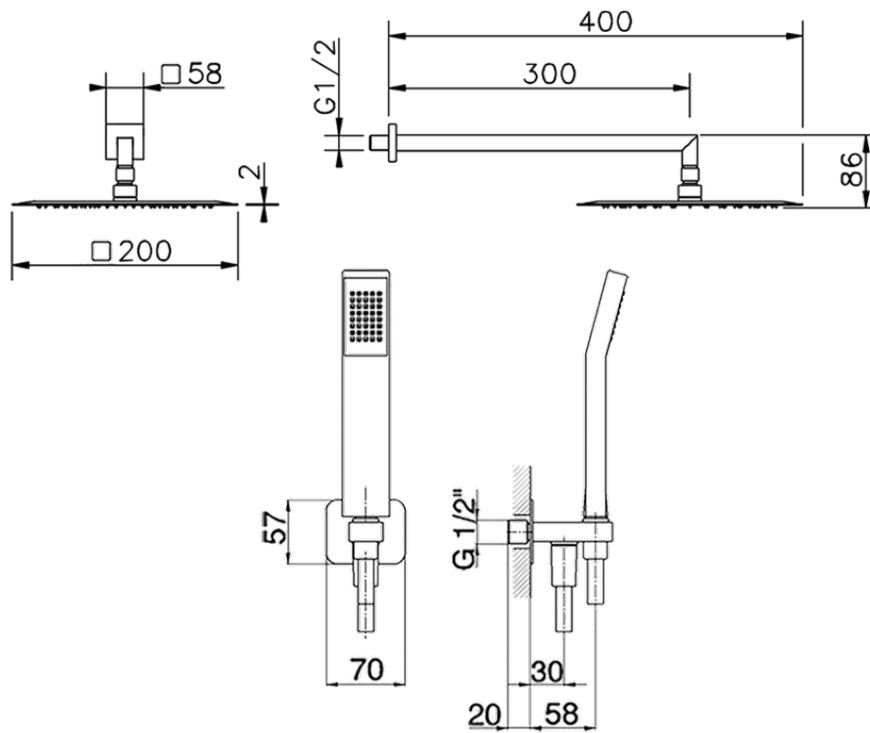

Kit braccio doccia con presa d'acqua SHOWER_SS0K0040

SS0K0040

<https://huberitalia.com/kit-braccio-doccia-con-presa-dacqua-shower-ss0k0040>

2024-11-21