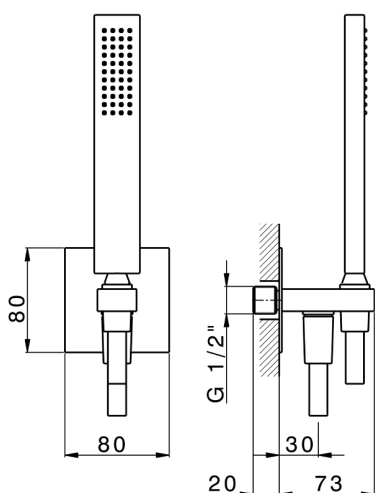

CARATTERISTICHE

2025-03-12