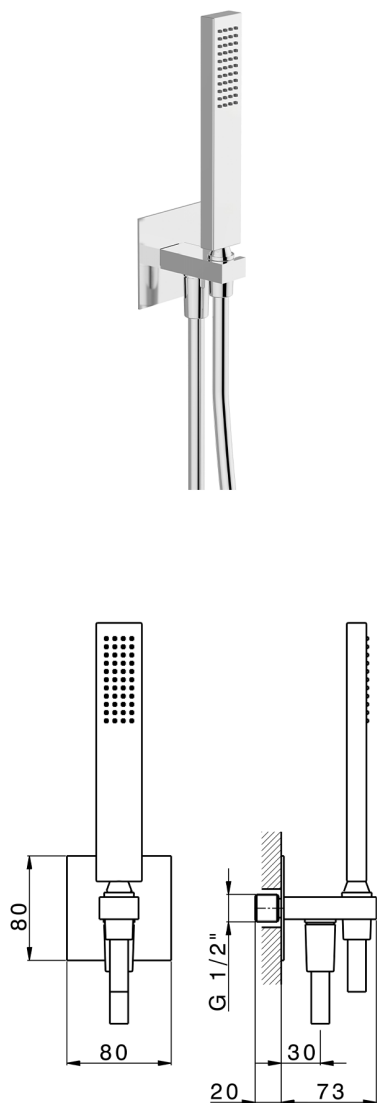

Completo doccia con presa acqua PUSH&SHOWER_SS0G5120

MODELLO **SS0G5120**

Completo doccia con presa acqua, supporto doccetta murale, doccetta monogetto minimalista 35x15 mm Ottone, piastra quadra 80x80 mm, flessibile liscio SUPREME 150 cm

FINITURE DISPONIBILI

-  **21** 21 Cromo
-  **24** 24 Oro
-  **26** 26 Vecchio Rame
-  **2B** 2B Nichel Lucido
-  **2F** 2F Nichel Spazzolato
-  **2W** 2W Oro Spazzolato
-  **3W** 3W Brushed Black Titanium
-  **5G** 5G Oro Rosa
-  **40** 40 Nero Opaco