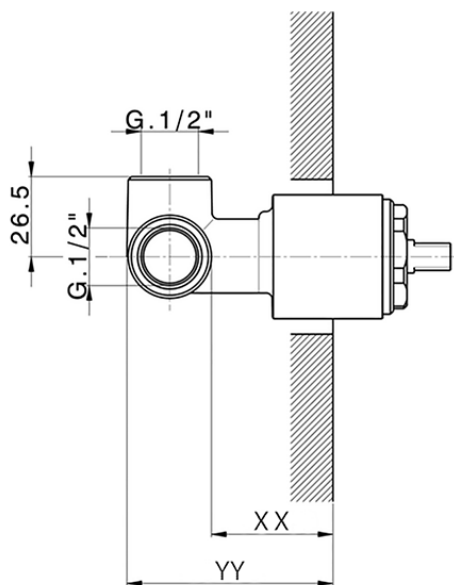

Parte esterna monocomando doccia incasso NUOVA EGO_NE003000

NE003000

<https://www.huberitalia.com/parte-esterna-monocomando-doccia-incasso-nuova-ego-ne003000>

Piastra/Plate/Plaque/Platte/Placa

2-3mm: XX 27-47 YY 54-74

10mm: XX 16-40 YY 43-68

ZB005301

<https://www.huberitalia.com/parte-incasso-monocomando-doccia-incasso-zb005301>

Piastra/Plate/Plaque/Platte/Placa

2-3mm: XX 27-47 YY 54-74

10mm: XX 16-40 YY 43-68

ZB005300

<https://www.huberitalia.com/parte-incasso-monocomando-doccia-incasso-zb005300>