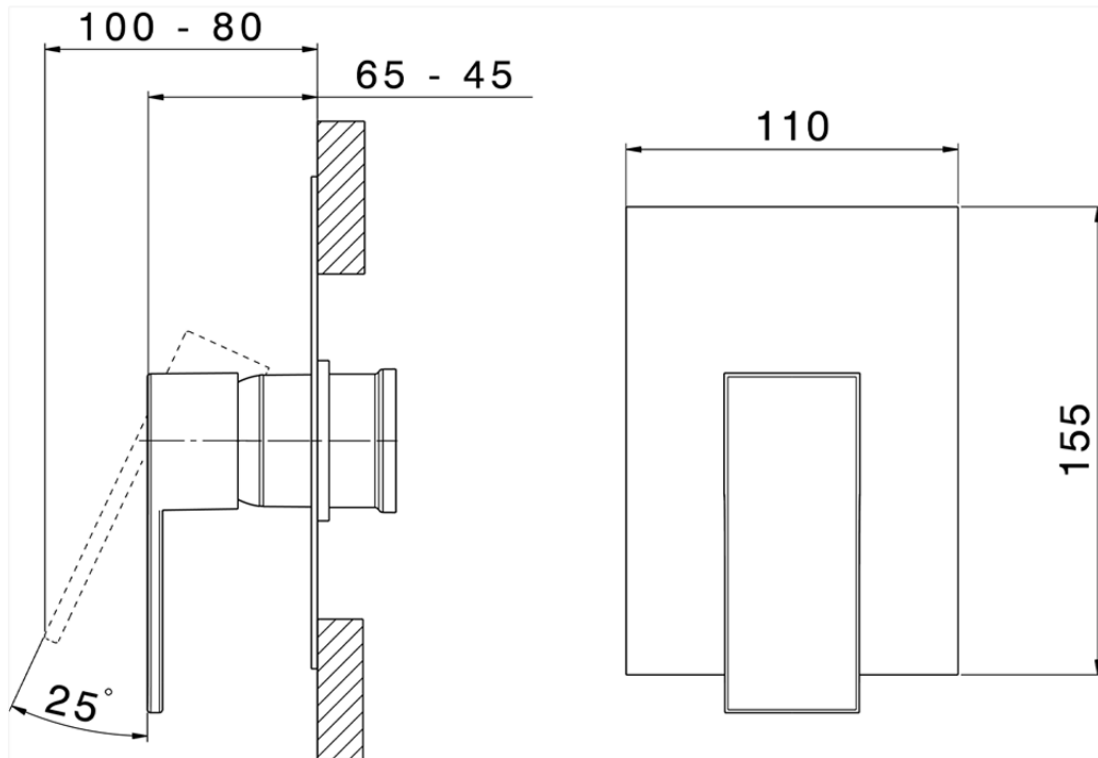

Parte esterna monocomando doccia incasso NUOVA EGO_NE003000

NE003000

<https://www.huberitalia.com/parte-esterna-monocomando-doccia-incasso-nuova-ego-ne003000>

Piastra/Plate/Plaque/Platte/Placa

2-3mm: XX 27-47 YY 54-74

10mm: XX 16-40 YY 43-68

ZB005301

<https://www.huberitalia.com/parte-incasso-monocomando-doccia-incasso-zb005301>

Piastra/Plate/Plaque/Platte/Placa

2-3mm: XX 27-47 YY 54-74

10mm: XX 16-40 YY 43-68

ZB005300

<https://www.huberitalia.com/parte-incasso-monocomando-doccia-incasso-zb005300>