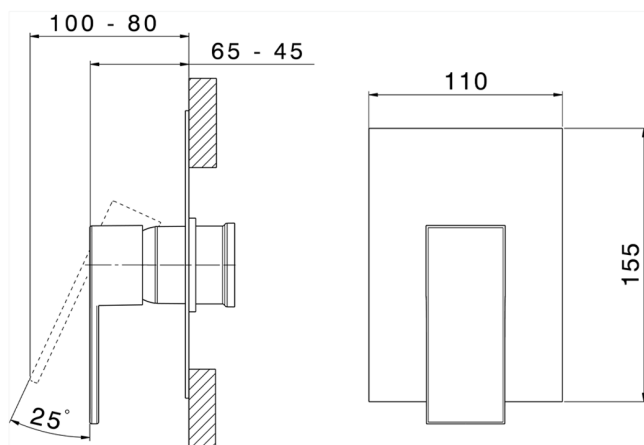

FINITURE DISPONIBILI

- **21** 21 Cromo
- **2F** 2F Nichel Spazzolato
- **40** 40 Nero Opaco
- **4Q** 4Q Bianco Opaco