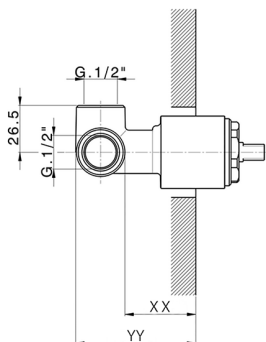

## Parte incasso monocomando doccia INCASSO\_ZB005301

MODELLO **ZB005301**

Parte incasso monocomando doccia, doccia incasso 1/2", senza parte esterna, con silenziosi

FINITURE DISPONIBILI

**04** 04 Senza Finitura

CARATTERISTICHE

Installazione	<b>Incasso</b>
Ricambio Cartuccia	<b>ZZ94035000</b>
<b>Cartuccia Monocomando 35 mm</b>	
Incasso	<b>1</b>

Piastra/Plate/Plaque/Platte/Placa  
 2-3mm: XX 27-47 YY 54-74  
 10mm: XX 16-40 YY 43-68

## Parte incasso monocomando doccia INCASSO\_ZB005300

MODELLO **ZB005300**

Parte incasso monocomando doccia, doccia incasso 1/2", senza parte esterna

FINITURE DISPONIBILI

**04** 04 Senza Finitura

CARATTERISTICHE

Installazione	<b>Incasso</b>
Ricambio Cartuccia	<b>ZZ94035000</b>
<b>Cartuccia Monocomando 35 mm</b>	
Incasso	<b>1</b>

Piastra/Plate/Plaque/Platte/Placa  
 2-3mm: XX 27-47 YY 54-74  
 10mm: XX 16-40 YY 43-68