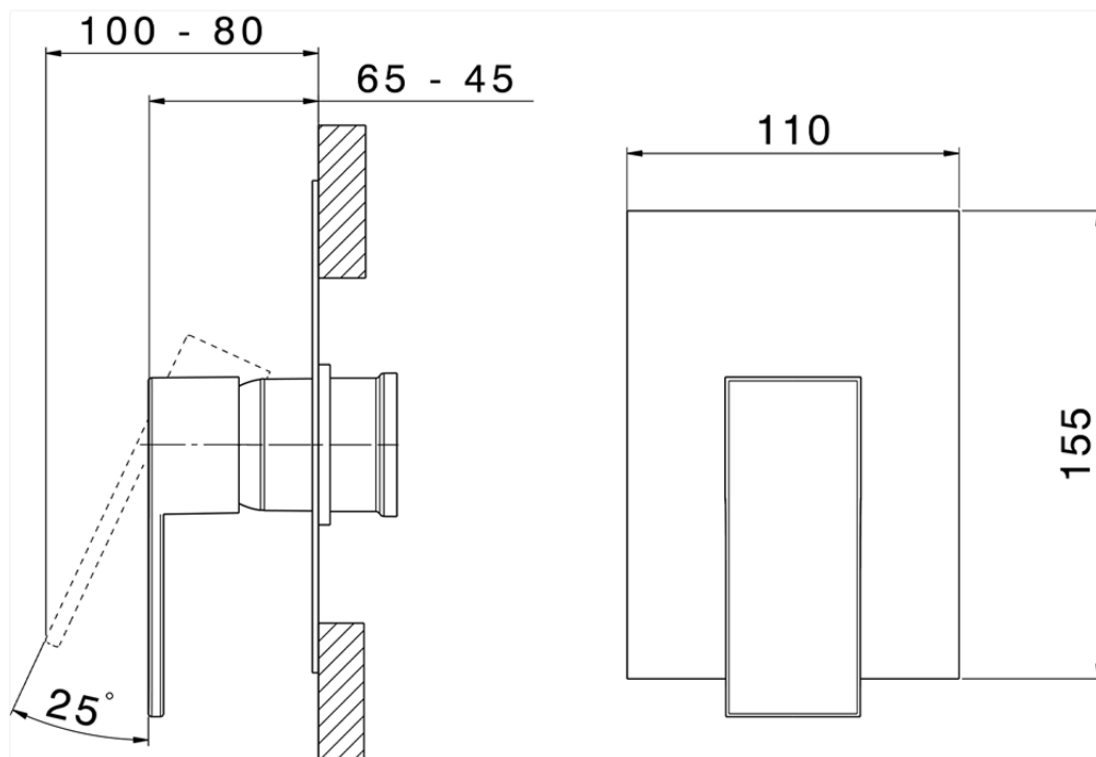

## Parte esterna monocomando doccia incasso NUOVA EGO\_NE003000

NE003000

<https://www.huberitalia.com/parte-esterna-monocomando-doccia-incasso-nuova-ego-ne003000>

Piastra/Plate/Plaque/Platte/Placa

2-3mm: XX 27-47 YY 54-74

10mm: XX 16-40 YY 43-68

ZB005301

<https://www.huberitalia.com/parte-incasso-monocomando-doccia-incasso-zb005301>

Piastra/Plate/Plaque/Platte/Placa

2-3mm: XX 27-47 YY 54-74

10mm: XX 16-40 YY 43-68

ZB005300

<https://www.huberitalia.com/parte-incasso-monocomando-doccia-incasso-zb005300>