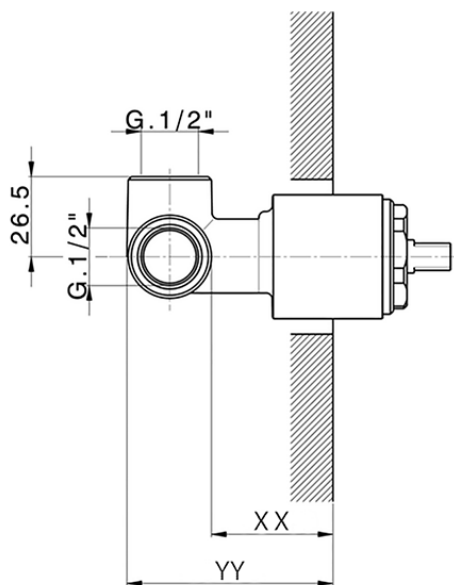

## Parte esterna monocomando doccia incasso NUOVA EGO\_NE003000

NE003000

<https://www.huberitalia.com/parte-esterna-monocomando-doccia-incasso-nuova-ego-ne003000>

Piastra/Plate/Plaque/Platte/Placa

2-3mm: XX 27-47 YY 54-74

10mm: XX 16-40 YY 43-68

ZB005301

<https://www.huberitalia.com/parte-incasso-monocomando-doccia-incasso-zb005301>

Piastra/Plate/Plaque/Platte/Placa

2-3mm: XX 27-47 YY 54-74

10mm: XX 16-40 YY 43-68

ZB005300

<https://www.huberitalia.com/parte-incasso-monocomando-doccia-incasso-zb005300>