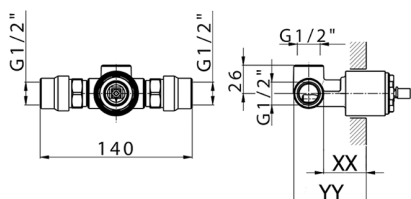

CARATTERISTICHE

Installazione **Incasso**
 Parti Incasso necessarie **ZB005301**
ZB005300

Parte incasso monocomando doccia INCASSO_ZB005301

MODELLO **ZB005301**

Parte incasso monocomando doccia, doccia incasso 1/2", senza parte esterna, con silenziosi

FINITURE DISPONIBILI

04 04 Senza Finitura

CARATTERISTICHE

Installazione	Incasso
Ricambio Cartuccia	ZZ94035000
Cartuccia Monocomando 35 mm	
Incasso	1

Piastra/Plate/Plaque/Platte/Placa
 2-3mm: XX 27-47 YY 54-74
 10mm: XX 16-40 YY 43-68

Parte incasso monocomando doccia INCASSO_ZB005300

MODELLO **ZB005300**

Parte incasso monocomando doccia, doccia incasso
1/2", senza parte esterna

FINITURE DISPONIBILI

04 04 Senza Finitura

CARATTERISTICHE

Installazione	Incasso
Ricambio Cartuccia	ZZ94035000
Cartuccia Monocomando 35 mm	
Incasso	1

Piastra/Plate/Plaque/Platte/Placa
2-3mm: XX 27-47 YY 54-74
10mm: XX 16-40 YY 43-68

2024-12-21