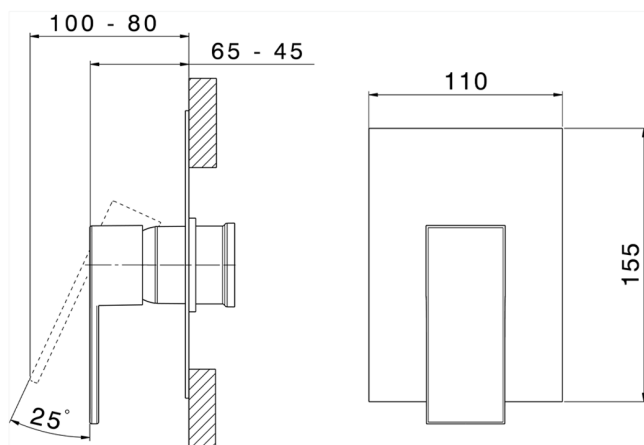

Parte esterna monocomando doccia incasso NUOVA EGO_NE003000

MODELLO **NE003000**

Parte esterna monocomando doccia incasso, senza parte incasso, per art. ZB005300-ZB005301

FINITURE DISPONIBILI

-  **21** 21 Cromo
-  **2F** 2F Nichel Spazzolato
-  **40** 40 Nero Opaco
-  **4Q** 4Q Bianco Opaco

CARATTERISTICHE

Installazione **Incasso**
 Parti Incasso necessarie **ZB005301**
ZB005300

Parte incasso monocomando doccia INCASSO_ZB005301

MODELLO **ZB005301**

Parte incasso monocomando doccia, doccia incasso 1/2", senza parte esterna, con silenziosi

Parte incasso monocomando doccia INCASSO_ZB005300

MODELLO **ZB005300**

Parte incasso monocomando doccia, doccia incasso
1/2", senza parte esterna

FINITURE DISPONIBILI

04 04 Senza Finitura

CARATTERISTICHE

Installazione	Incasso
Ricambio Cartuccia	ZZ94035000
Cartuccia Monocomando 35 mm	
Incasso	1

Piastra/Plate/Plaque/Platte/Placa
2-3mm: XX 27-47 YY 54-74
10mm: XX 16-40 YY 43-68

2024-12-21