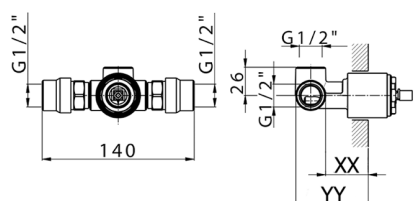

CARATTERISTICHE

Installazione **Incasso**
 Parti Incasso necessarie **ZB005301**
ZB005300

Parte incasso monocomando doccia INCASSO_ZB005301

MODELLO **ZB005301**

Parte incasso monocomando doccia, doccia incasso 1/2", senza parte esterna, con silenziosi

FINITURE DISPONIBILI

04 04 Senza Finitura

CARATTERISTICHE

Installazione	Incasso
Ricambio Cartuccia	ZZ94035000
Cartuccia Monocomando 35 mm	
Incasso	1

Piastra/Plate/Plaque/Platte/Placa
 2-3mm: XX 27-47 YY 54-74
 10mm: XX 16-40 YY 43-68

Parte incasso monocomando doccia INCASSO_ZB005300

MODELLO **ZB005300**

Parte incasso monocomando doccia, doccia incasso
1/2", senza parte esterna

FINITURE DISPONIBILI

04 04 Senza Finitura

CARATTERISTICHE

Installazione	Incasso
Ricambio Cartuccia	ZZ94035000
Cartuccia Monocomando 35 mm	
Incasso	1

Piastra/Plate/Plaque/Platte/Placa
2-3mm: XX 27-47 YY 54-74
10mm: XX 16-40 YY 43-68

2024-12-22