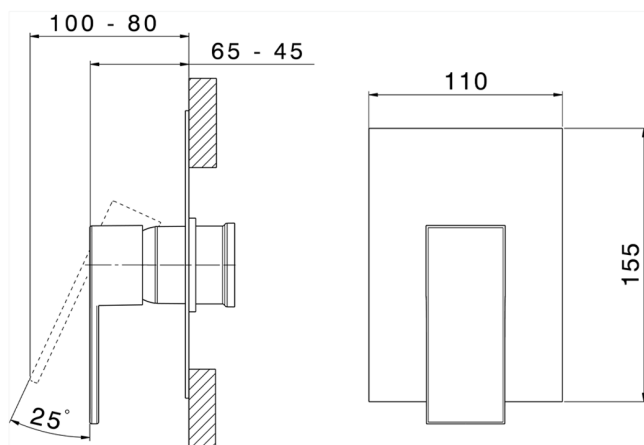

Parte esterna monocomando doccia incasso NUOVA EGO_NE003000

MODELLO **NE003000**

Parte esterna monocomando doccia incasso, senza parte incasso, per art. ZB005300-ZB005301

FINITURE DISPONIBILI

-  **21** 21 Cromo
-  **2F** 2F Nichel Spazzolato
-  **40** 40 Nero Opaco
-  **4Q** 4Q Bianco Opaco

CARATTERISTICHE

Installazione **Incasso**
 Parti Incasso necessarie **ZB005301**
ZB005300

Parte incasso monocomando doccia INCASSO_ZB005301

MODELLO **ZB005301**

Parte incasso monocomando doccia, doccia incasso 1/2", senza parte esterna, con silenziosi

Parte incasso monocomando doccia INCASSO_ZB005300

MODELLO **ZB005300**

Parte incasso monocomando doccia, doccia incasso
1/2", senza parte esterna

FINITURE DISPONIBILI

04 04 Senza Finitura

CARATTERISTICHE

Installazione	Incasso
Ricambio Cartuccia	ZZ94035000
Cartuccia Monocomando 35 mm	
Incasso	1

Piastra/Plate/Plaque/Platte/Placa
2-3mm: XX 27-47 YY 54-74
10mm: XX 16-40 YY 43-68

2024-12-22