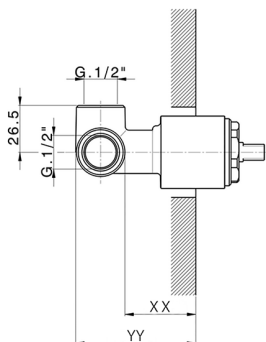

CARATTERISTICHE

Installazione **Incasso**
 Parti Incasso necessarie **ZB005301**
ZB005300

Parte incasso monocomando doccia INCASSO_ZB005301

MODELLO **ZB005301**

Parte incasso monocomando doccia, doccia incasso 1/2", senza parte esterna, con silenziosi

FINITURE DISPONIBILI

04 04 Senza Finitura

CARATTERISTICHE

Installazione	Incasso
Ricambio Cartuccia	ZZ94035000
Cartuccia Monocomando 35 mm	
Incasso	1

Piastra/Plate/Plaque/Platte/Placa
 2-3mm: XX 27-47 YY 54-74
 10mm: XX 16-40 YY 43-68

Parte incasso monocomando doccia INCASSO_ZB005300

MODELLO **ZB005300**

Parte incasso monocomando doccia, doccia incasso
1/2", senza parte esterna

FINITURE DISPONIBILI

04 04 Senza Finitura

CARATTERISTICHE

Installazione	Incasso
Ricambio Cartuccia	ZZ94035000
Cartuccia Monocomando 35 mm	
Incasso	1

Piastra/Plate/Plaque/Platte/Placa
2-3mm: XX 27-47 YY 54-74
10mm: XX 16-40 YY 43-68

2024-12-22