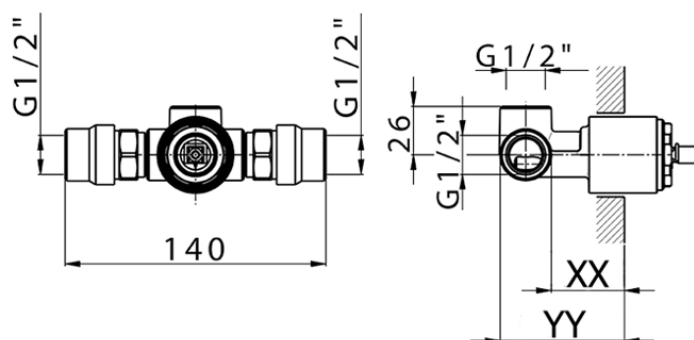

Parte esterna monocomando doccia incasso NUOVA EGO_NE003000

NE003000

<https://www.huberitalia.com/parte-esterna-monocomando-doccia-incasso-nuova-ego-ne003000>

Piastra/Plate/Plaque/Platte/Placa

2-3mm: XX 27-47 YY 54-74

10mm: XX 16-40 YY 43-68

ZB005301

<https://www.huberitalia.com/parte-incasso-monocomando-doccia-incasso-zb005301>

Piastra/Plate/Plaque/Platte/Placa

2-3mm: XX 27-47 YY 54-74

10mm: XX 16-40 YY 43-68

ZB005300

<https://www.huberitalia.com/parte-incasso-monocomando-doccia-incasso-zb005300>