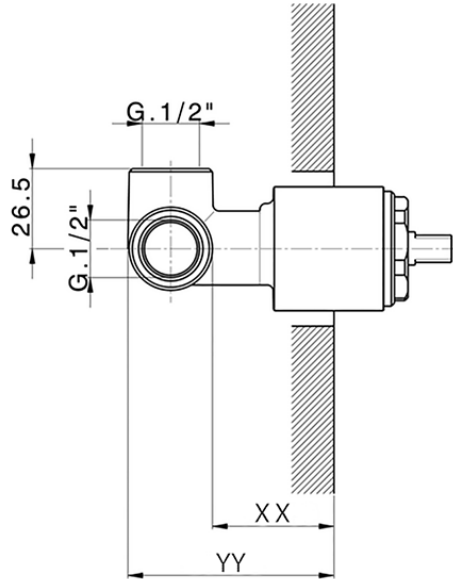

Parte incasso monocomando doccia INCASSO_ZB005300

Piastra/Plate/Plaque/Platte/Placa

2-3mm: XX 27-47 YY 54-74

10mm: XX 16-40 YY 43-68

ZB005300

<https://huberitalia.com/parte-incasso-monocomando-doccia-incasso-zb005300>