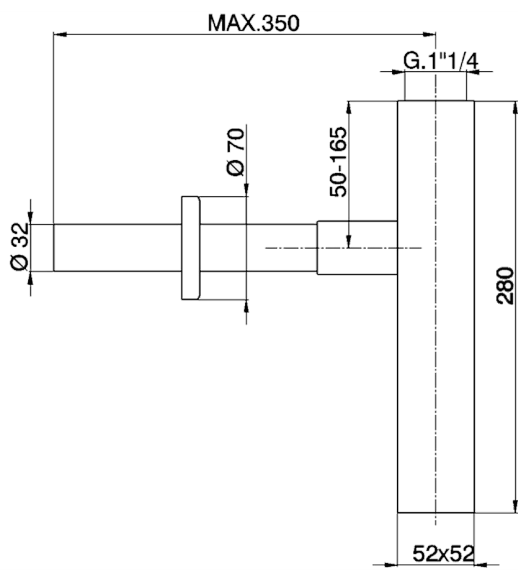

Sifone 1"1/4 COMPLEMENTI_ZB004080

MODELLO **ZB004080**

Sifone 1"1/4

FINITURE DISPONIBILI

- 21** 21 Cromo
- 2B** 2B Nichel Lucido
- 2F** 2F Nichel Spazzolato
- 2P** 2P Oro Rosa
- 2Q** 2Q Black Titanium
- 40** 40 Nero Opaco
- 4Q** 4Q Bianco Opaco
- 24** 24 Oro