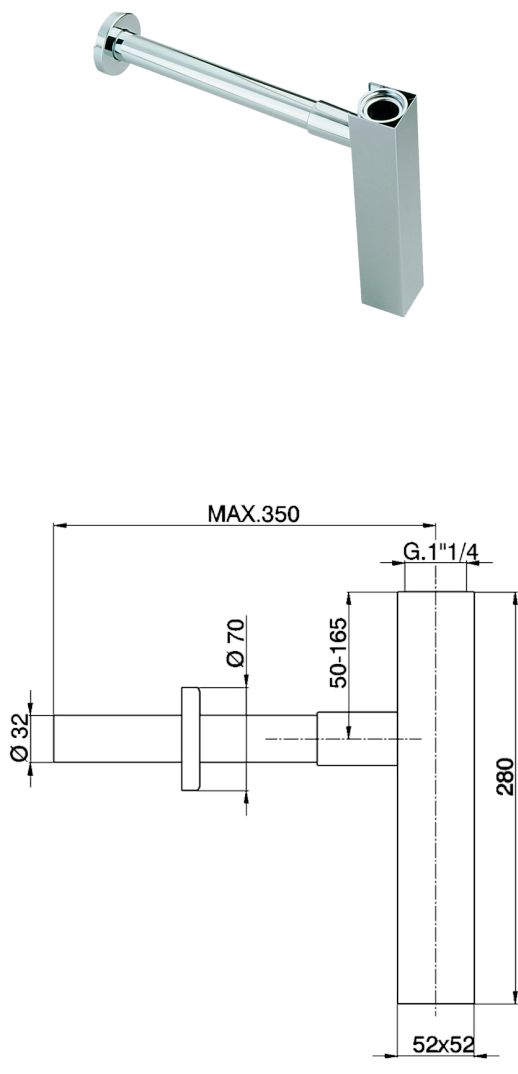

## Sifone 1"1/4 COMPLEMENTI\_ZB004080

MODELLO **ZB004080**

Sifone 1"1/4

### FINITURE DISPONIBILI

-  **21** 21 Cromo
-  **2B** 2B Nichel Lucido
-  **2F** 2F Nichel Spazzolato
-  **2P** 2P Oro Rosa
-  **2Q** 2Q Black Titanium
-  **40** 40 Nero Opaco
-  **4Q** 4Q Bianco Opaco
-  **24** 24 Oro