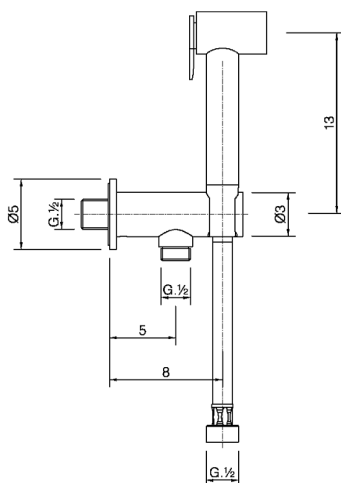

Set idroscopino completo COLLETTIVITÀ_H3007910

MODELLO **H3007910**

Set idroscopino completo, supporto murale con valvola di sicurezza, doccetta idroscopino, flex PVC 120 cm

FINITURE DISPONIBILI

-  **21** 21 Cromo
-  **24** 24 Oro
-  **2F** 2F Nichel Spazzolato
-  **40** 40 Nero Opaco

CARATTERISTICHE

Doccetta idroscopino

Doccetta Idroscopino

Doccetta idroscopino monoforo, per la pulizia del sanitario.

2024-12-27