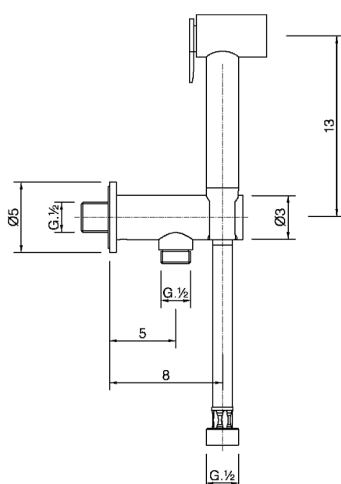

Set idroscopino completo COLLETTIVITÀ_H3007910

MODELLO **H3007910**

Set idroscopino completo, supporto murale con valvola di sicurezza, doccetta idroscopino, flex PVC 120 cm

FINITURE DISPONIBILI

-  **21** 21 Cromo
-  **24** 24 Oro
-  **2F** 2F Nichel Spazzolato
-  **40** 40 Nero Opaco

CARATTERISTICHE

Doccetta idroscopino

Doccetta Idroscopino

Doccetta idroscopino monoforo, per la pulizia del sanitario.

2024-12-27