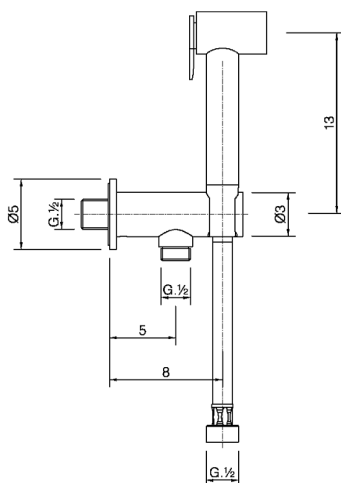

Set idroscopino completo COLLETTIVITÀ_H3007910

MODELLO **H3007910**

Set idroscopino completo, supporto murale con valvola di sicurezza, doccetta idroscopino, flex PVC 120 cm

FINITURE DISPONIBILI

-  **21** 21 Cromo
-  **24** 24 Oro
-  **2F** 2F Nichel Spazzolato
-  **40** 40 Nero Opaco

CARATTERISTICHE

Doccetta idroscopino

Doccetta Idroscopino

Doccetta idroscopino monoforo, per la pulizia del sanitario.

2024-12-04