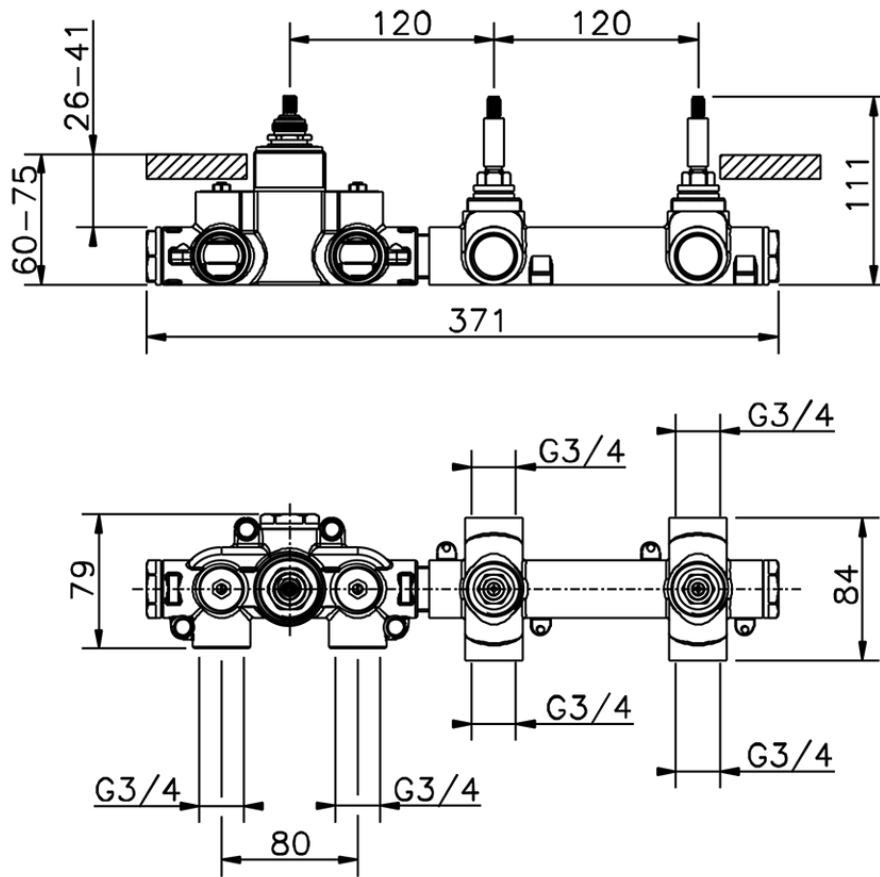

Parte esterna termo doccia incasso 2 funzioni NUOVA EGO_NE01R200

NE01R200

<https://www.huberitalia.com/parte-esterna-termo-doccia-incasso-2-funzioni-nuova-ego-ne01r200>

ZB01R200

<https://www.huberitalia.com/parte-incasso-termostatico-2-funzioni-incasso-zb01r200>