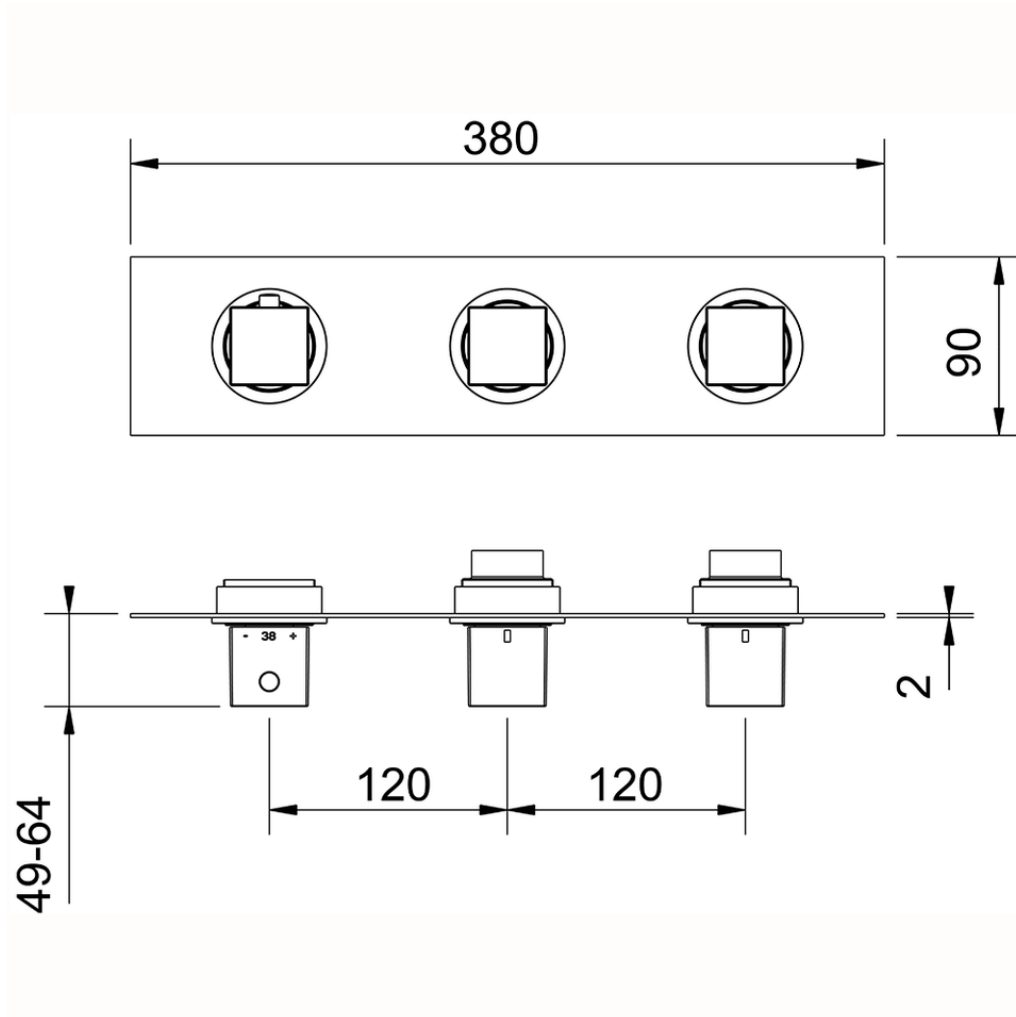

## Parte esterna termo doccia incasso 2 funzioni NUOVA EGO\_NE01R200

NE01R200

<https://www.huberitalia.com/parte-esterna-termo-doccia-incasso-2-funzioni-nuova-ego-ne01r200>

ZB01R200

<https://www.huberitalia.com/parte-incasso-termostatico-2-funzioni-incasso-zb01r200>