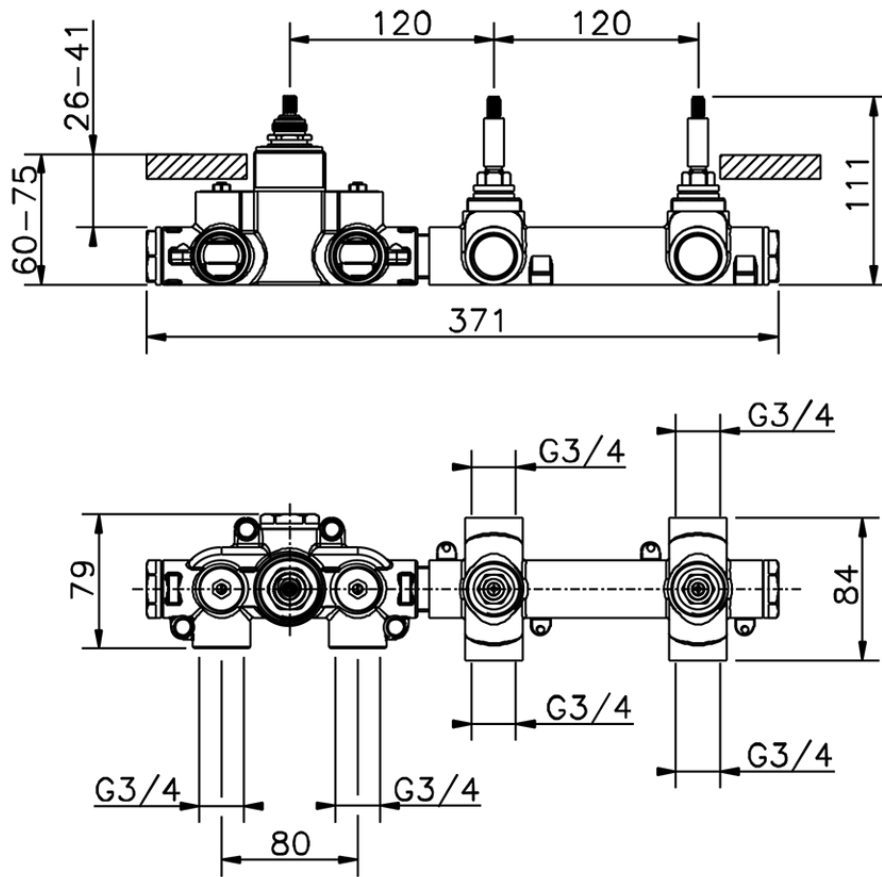

## Parte esterna termo doccia incasso 2 funzioni NUOVA EGO\_NE01R200

NE01R200

<https://www.huberitalia.com/parte-esterna-termo-doccia-incasso-2-funzioni-nuova-ego-ne01r200>

ZB01R200

<https://www.huberitalia.com/parte-incasso-termostatico-2-funzioni-incasso-zb01r200>