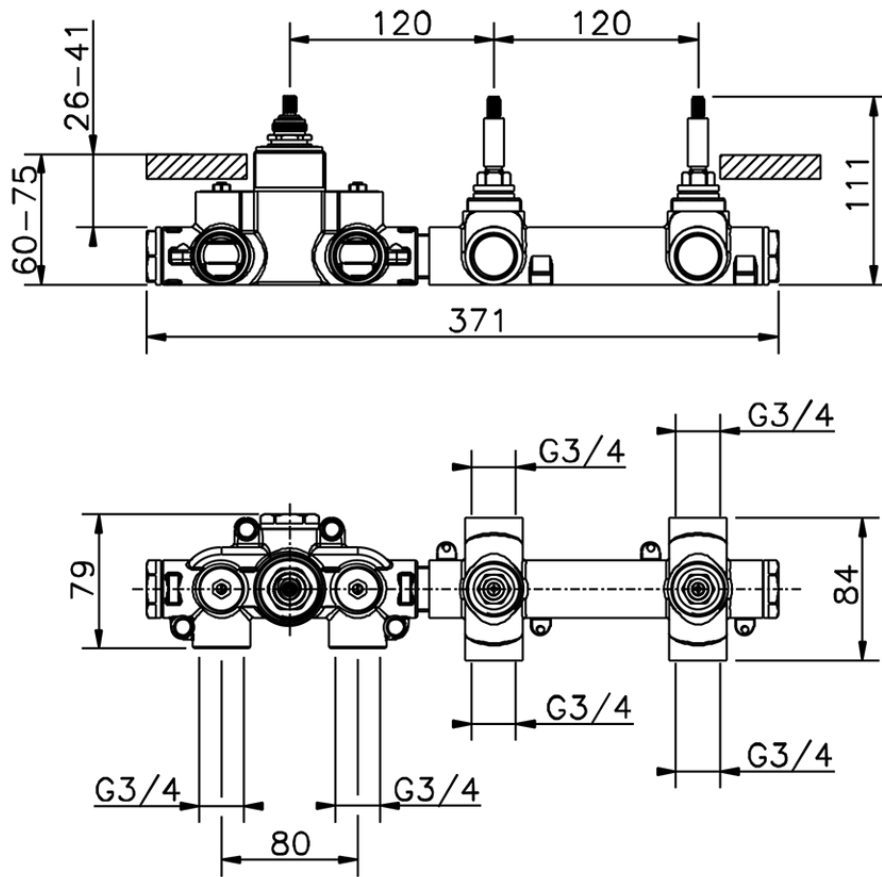

Parte esterna termo doccia incasso 2 funzioni NUOVA EGO_NE01R200

NE01R200

<https://www.huberitalia.com/parte-esterna-termo-doccia-incasso-2-funzioni-nuova-ego-ne01r200>

ZB01R200

<https://www.huberitalia.com/parte-incasso-termostatico-2-funzioni-incasso-zb01r200>