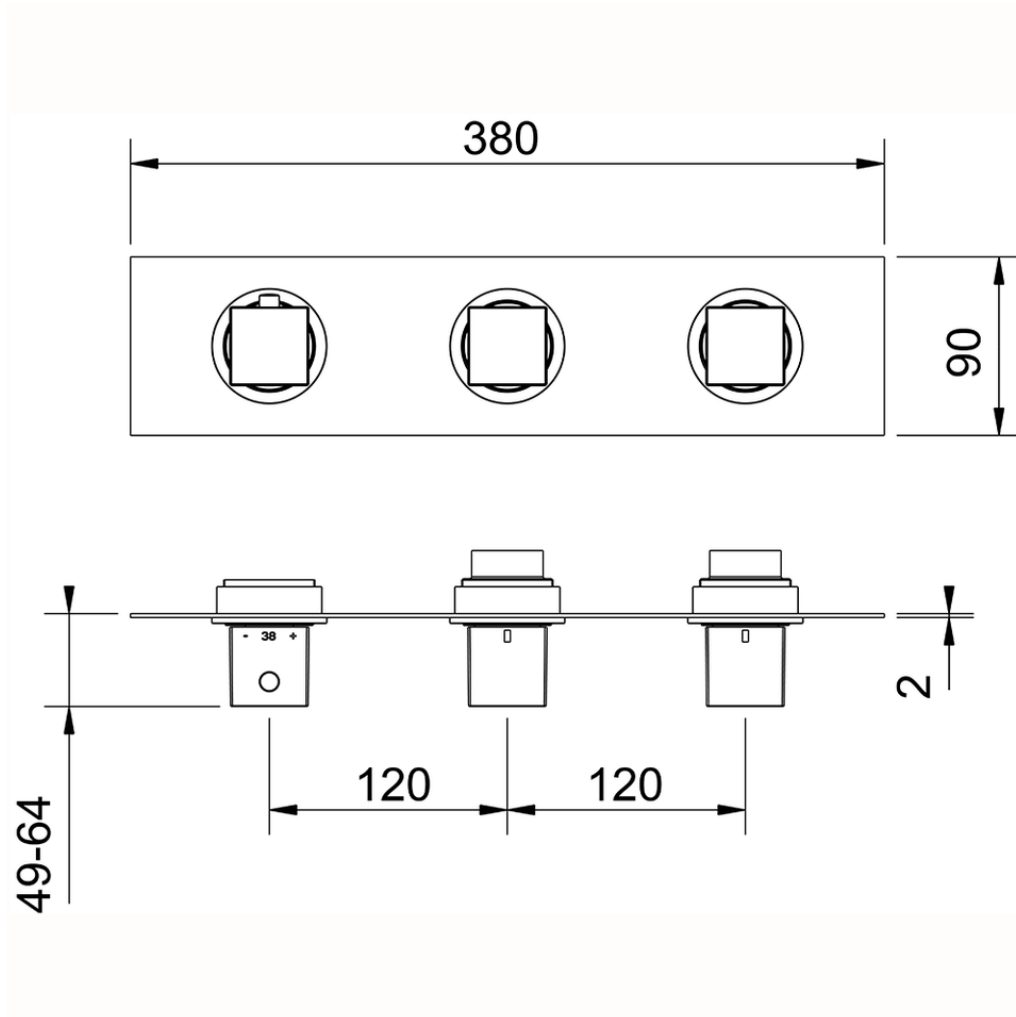

Parte esterna termo doccia incasso 2 funzioni NUOVA EGO_NE01R200

NE01R200

<https://www.huberitalia.com/parte-esterna-termo-doccia-incasso-2-funzioni-nuova-ego-ne01r200>

ZB01R200

<https://www.huberitalia.com/parte-incasso-termostatico-2-funzioni-incasso-zb01r200>