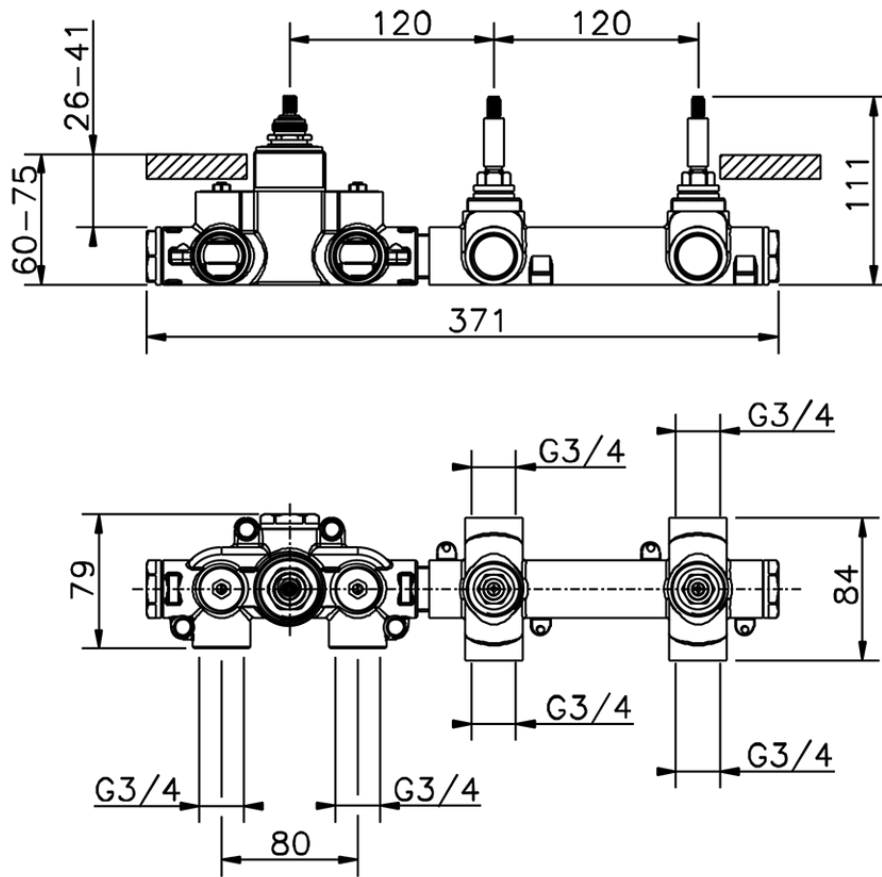

Parte esterna termo doccia incasso 2 funzioni NUOVA EGO_NE01R200

NE01R200

<https://huberitalia.com/parte-esterna-termo-doccia-incasso-2-funzioni-nuova-ego-ne01r200>

ZB01R200

<https://huberitalia.com/parte-incasso-termostatico-2-funzioni-incasso-zb01r200>