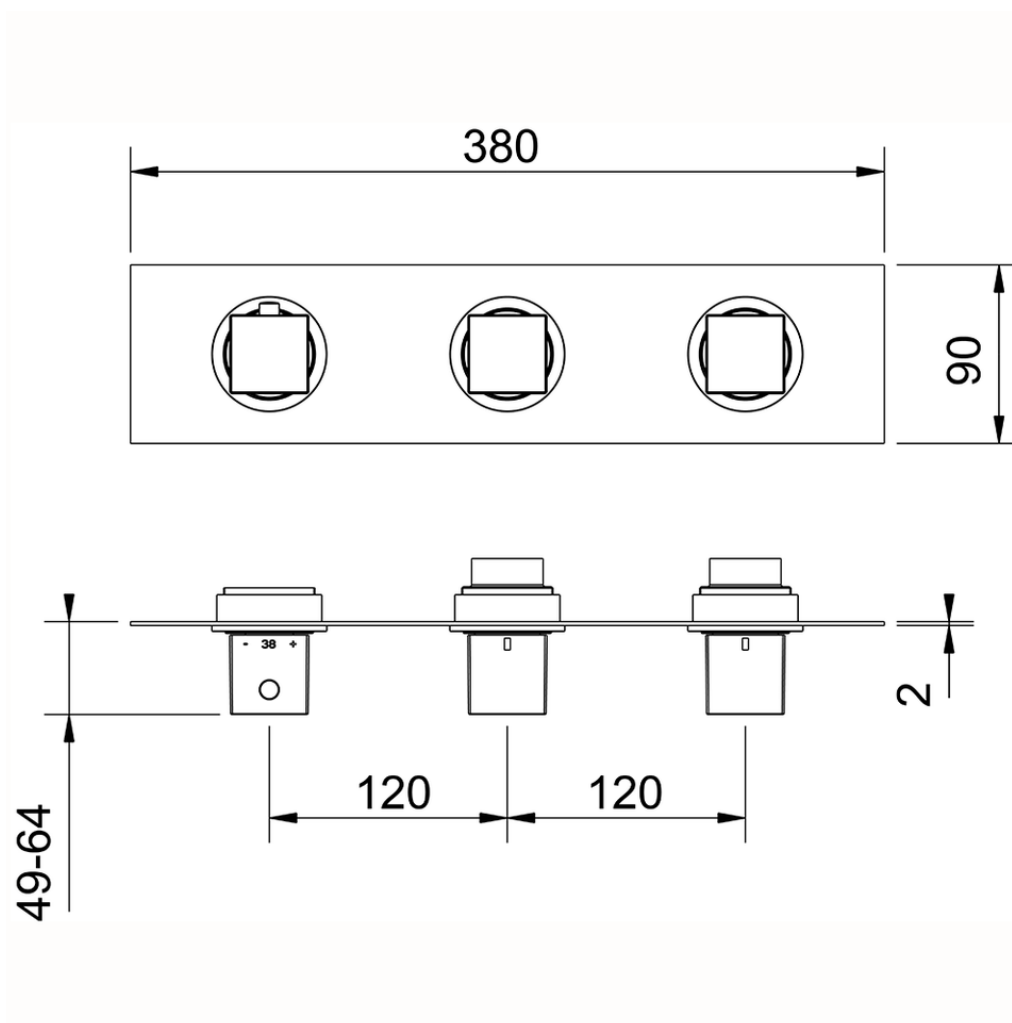

Parte esterna termo doccia incasso 2 funzioni NUOVA EGO_NE01R200

NE01R200

<https://huberitalia.com/parte-esterna-termo-doccia-incasso-2-funzioni-nuova-ego-ne01r200>

ZB01R200

<https://huberitalia.com/parte-incasso-termostatico-2-funzioni-incasso-zb01r200>