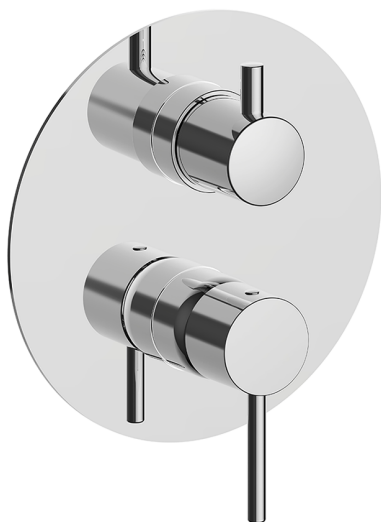

Completo Monocomando per One-Box ONE BOX_MT0BM030

MODELLO **MT0BM030**

Completo Monocomando per One-Box, con deviatore 2-3 uscite, profondità minima di installazione 67 mm, senza parte incasso, per art. ZB00B030-ZB00B031

FINITURE DISPONIBILI

-  **21** 21 Cromo
-  **26** 26 Vecchio Rame
-  **2F** 2F Nichel Spazzolato
-  **2W** 2W Oro Spazzolato
-  **40** 40 Nero Opaco
-  **4Q** 4Q Bianco Opaco

CARATTERISTICHE

Ricambio Cartuccia **ZZ97179000**

Installazione **Incasso**

Parti Incasso necessarie **ZB00B031**

ZB00B030

One-Box Universale per incasso ONE BOX_ZB00B031

MODELLO **ZB00B031**

One-Box Universale per incasso, per termostatico o monocomando 1 o 2 o 3 uscite, senza parte esterna, con silenzianti, con guarnizione per sigillatura

One-Box Universale per incasso ONE BOX_ZB00B030

MODELLO **ZB00B030**

One-Box Universale per incasso, per termostatico o monocomando 1 o 2 o 3 uscite, senza parte esterna, senza silenzianti, con guarnizione per sigillatura