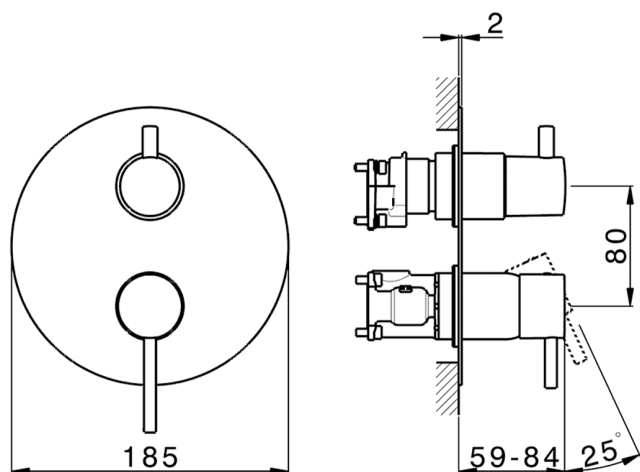

Completo Monocomando per One-Box ONE BOX_MT0BM030

MODELLO **MT0BM030**

Completo Monocomando per One-Box, con deviatore 2-3 uscite, profondità minima di installazione 67 mm, senza parte incasso, per art. ZB00B030-ZB00B031