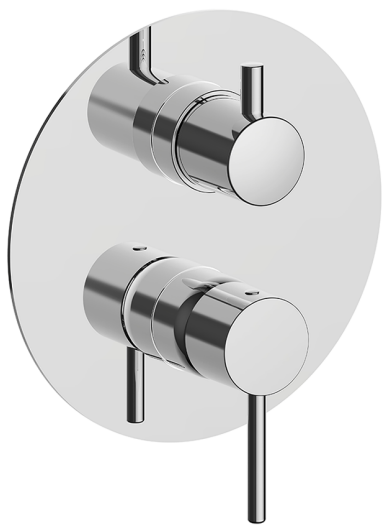

Completo Monocomando per One-Box ONE BOX_MT0BM030

MODELLO **MT0BM030**

Completo Monocomando per One-Box, con deviatore 2-3 uscite, profondità minima di installazione 67 mm, senza parte incasso, per art. ZB00B030-ZB00B031

FINITURE DISPONIBILI

-  **21** 21 Cromo
-  **26** 26 Vecchio Rame
-  **2F** 2F Nichel Spazzolato
-  **2W** 2W Oro Spazzolato
-  **40** 40 Nero Opaco
-  **4Q** 4Q Bianco Opaco

CARATTERISTICHE

Ricambio Cartuccia **ZZ97179000**
 Installazione **Incasso**
 Parti Incasso necessarie **ZB00B031**
ZB00B030

One-Box Universale per incasso ONE BOX_ZB00B031

MODELLO **ZB00B031**

One-Box Universale per incasso, per termostatico o monocomando 1 o 2 o 3 uscite, senza parte esterna, con silenziosi, con guarnizione per sigillatura

One-Box Universale per incasso ONE BOX_ZB00B030

MODELLO **ZB00B030**

One-Box Universale per incasso, per termostatico o monocomando 1 o 2 o 3 uscite, senza parte esterna, senza silenziosi, con guarnizione per sigillatura