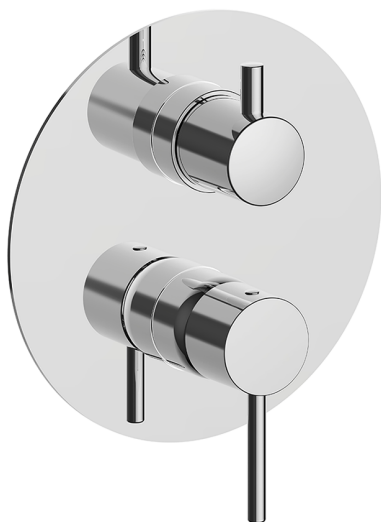

Completo Monocomando per One-Box ONE BOX_MT0BM030

MODELLO **MT0BM030**

Completo Monocomando per One-Box, con deviatore 2-3 uscite, profondità minima di installazione 67 mm, senza parte incasso, per art. ZB00B030-ZB00B031

FINITURE DISPONIBILI

-  **21** 21 Cromo
-  **26** 26 Vecchio Rame
-  **2F** 2F Nichel Spazzolato
-  **2W** 2W Oro Spazzolato
-  **40** 40 Nero Opaco
-  **4Q** 4Q Bianco Opaco

CARATTERISTICHE

Ricambio Cartuccia **ZZ97179000**

Installazione **Incasso**

Parti Incasso necessarie **ZB00B031**

ZB00B030

One-Box Universale per incasso ONE BOX_ZB00B031

MODELLO **ZB00B031**

One-Box Universale per incasso, per termostatico o monocomando 1 o 2 o 3 uscite, senza parte esterna, con silenziosi, con guarnizione per sigillatura

One-Box Universale per incasso ONE BOX_ZB00B030

MODELLO **ZB00B030**

One-Box Universale per incasso, per termostatico o monocomando 1 o 2 o 3 uscite, senza parte esterna, senza silenziosi, con guarnizione per sigillatura