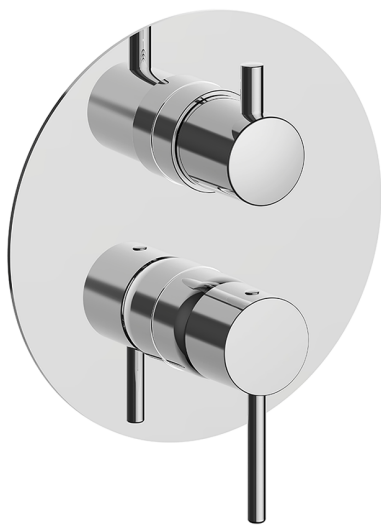

Completo Monocomando per One-Box ONE BOX_MT0BM030

MODELLO **MT0BM030**

Completo Monocomando per One-Box, con deviatore 2-3 uscite, profondità minima di installazione 67 mm, senza parte incasso, per art. ZB00B030-ZB00B031

FINITURE DISPONIBILI

-  **21** 21 Cromo
-  **26** 26 Vecchio Rame
-  **2F** 2F Nichel Spazzolato
-  **2W** 2W Oro Spazzolato
-  **40** 40 Nero Opaco
-  **4Q** 4Q Bianco Opaco

CARATTERISTICHE

Ricambio Cartuccia **ZZ97179000**
 Installazione **Incasso**
 Parti Incasso necessarie **ZB00B031**
ZB00B030

One-Box Universale per incasso ONE BOX_ZB00B031

MODELLO **ZB00B031**

One-Box Universale per incasso, per termostatico o monocomando 1 o 2 o 3 uscite, senza parte esterna, con silenziosi, con guarnizione per sigillatura

One-Box Universale per incasso ONE BOX_ZB00B030

MODELLO **ZB00B030**

One-Box Universale per incasso, per termostatico o monocomando 1 o 2 o 3 uscite, senza parte esterna, senza silenzianti, con guarnizione per sigillatura