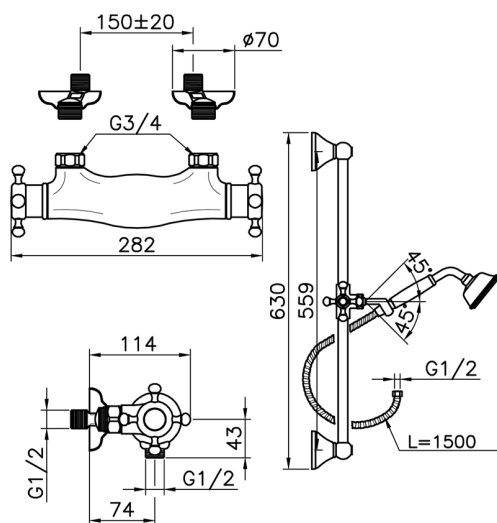

## Miscelatore termostatico doccia con saliscendi VICTORIAN\_VTS01010

MODELLO **VTS01010**

Miscelatore termostatico doccia con saliscendi, saliscendi con supporto scorrevole 56 cm, doccetta monogetto Classica in Ottone D.78 mm, flex Ottone 150 cm

### CARATTERISTICHE

Ricambio Cartuccia **24.04A.PP**

**Cartuccia Termostatica Plus P 8X20**