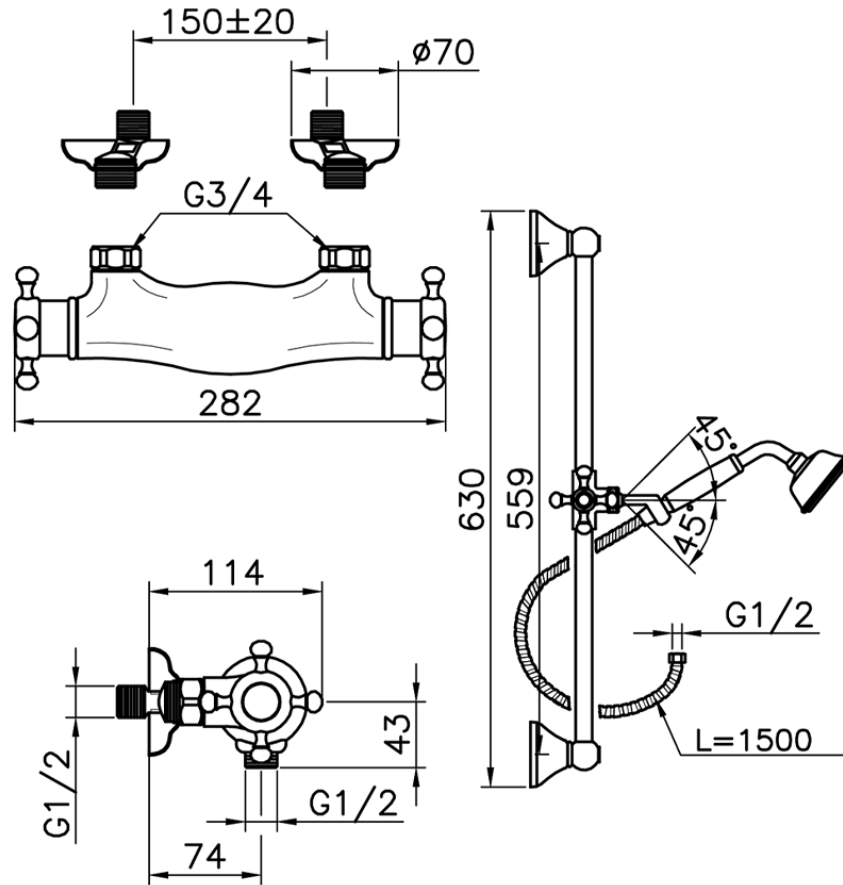

Miscelatore termostatico doccia con saliscendi VICTORIAN_VTS01010

VTS01010

<https://www.huberitalia.com/miscelatore-termostatico-doccia-con-saliscendi-victorian-vts01010>

2025-02-22