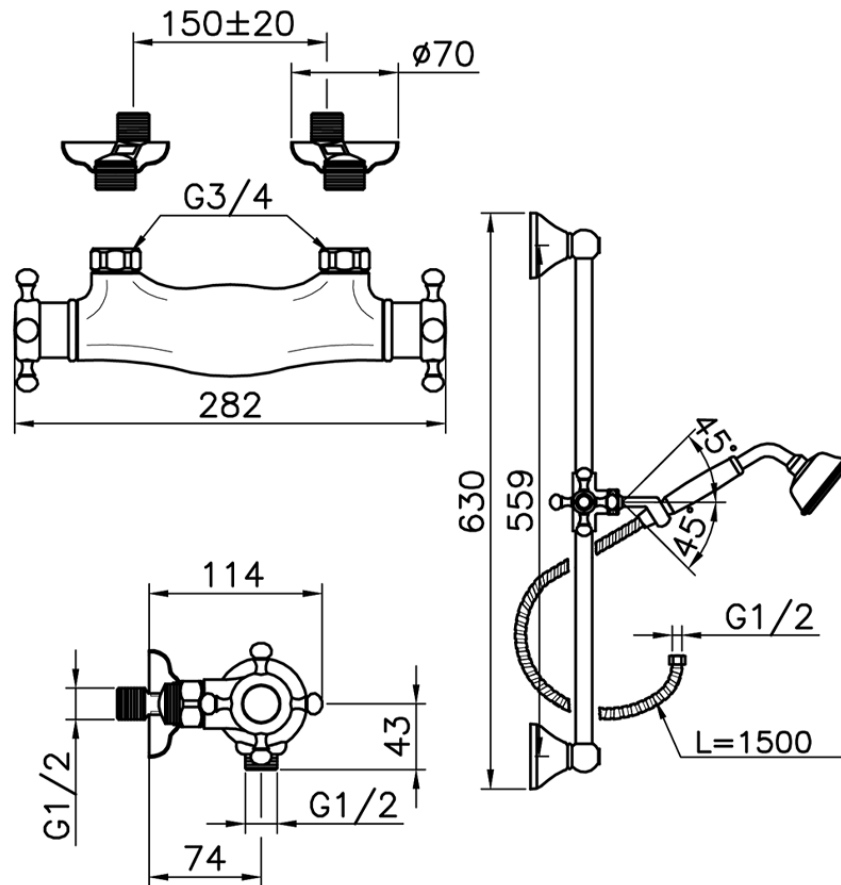

Miscelatore termostatico doccia con saliscendi VICTORIAN\_VTS01010

VTS01010

<https://www.huberitalia.com/miscelatore-termostatico-doccia-con-saliscendi-victorian-vts01010>

2025-02-23