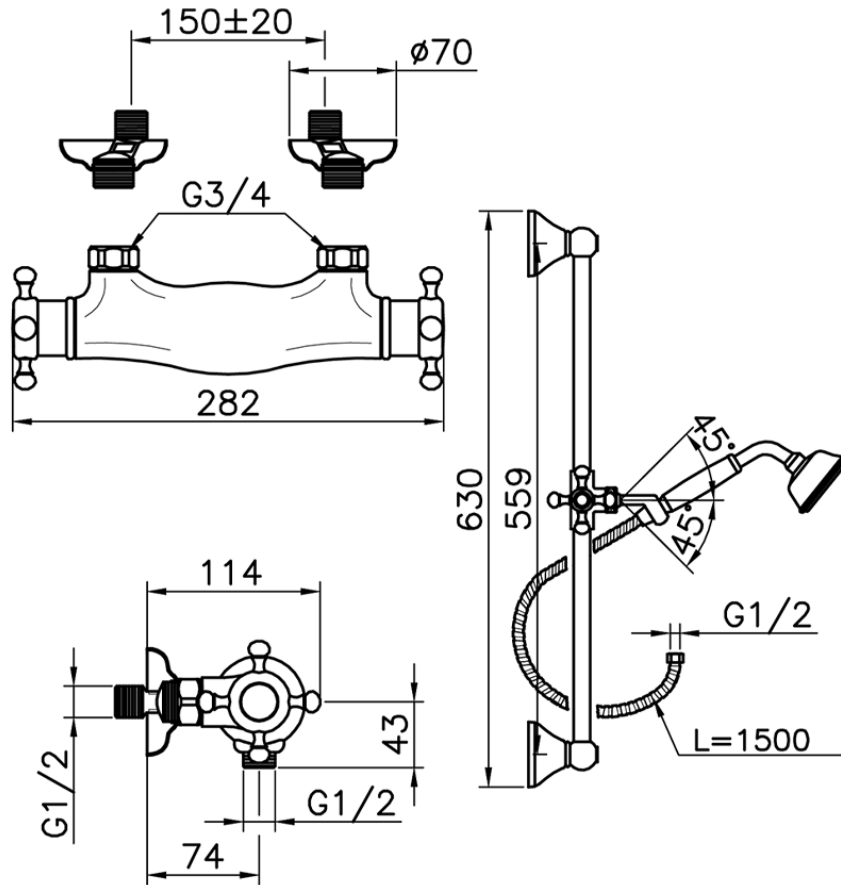

Miscelatore termostatico doccia con saliscendi VICTORIAN_VTS01010

VTS01010

<https://www.huberitalia.com/miscelatore-termostatico-doccia-con-saliscendi-victorian-vts01010>

2025-02-23