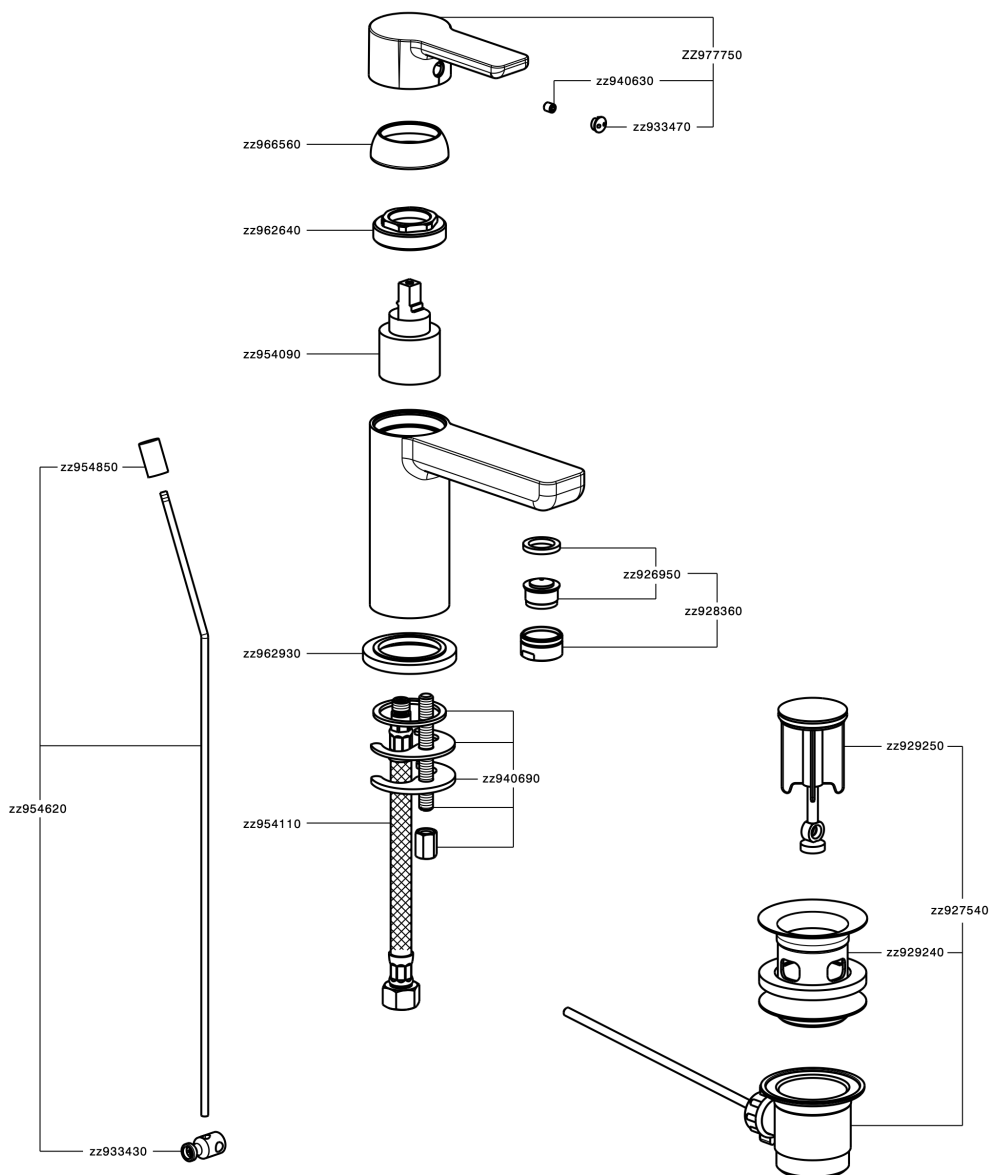

Miscelatore monocomando lavabo large SOFT_SF000510

MODELLO **SF000510**

Miscelatore monocomando lavabo large, con scarico automatico 1"1/4, flex inox G.3/8"

FINITURE DISPONIBILI

21 21 Cromo

CARATTERISTICHE

Ricambio Cartuccia **ZZ95409000**

Cartuccia Monocomando 35 mm

EcoStop

Con il Dispositivo EcoStop l'apertura dell'acqua avviene con un punto duro al 50% circa della portata. Un fermo a metà apertura, da vincere con una leggera forza solo e soltanto quando ci sia una reale necessità di richiesta d'acqua alla massima portata. Ciò permette di consumare fino al 50% in meno di acqua.

Miscelatore monocomando lavabo large SOFT_SF000510

SF000510

<https://www.huberitalia.com/miscelatore-monocomando-lavabo-large-soft-sf000510>

2024-12-22