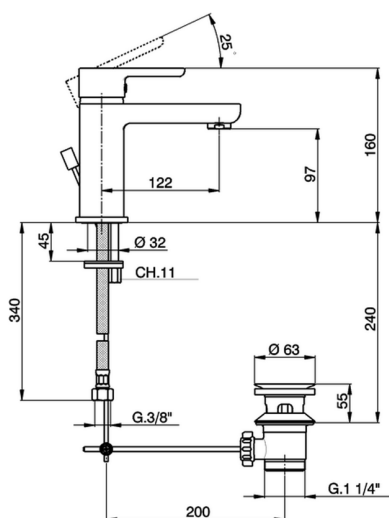

Miscelatore monocomando lavabo large SOFT_SF000510

MODELLO **SF000510**

Miscelatore monocomando lavabo large, con scarico automatico 1"1/4, flex inox G.3/8"

FINITURE DISPONIBILI

21 21 Cromo

CARATTERISTICHE

Ricambio Cartuccia **ZZ95409000**

Cartuccia Monocomando 35 mm

EcoStop

Con il Dispositivo EcoStop l'apertura dell'acqua avviene con un punto duro al 50% circa della portata. Un fermo a metà apertura, da vincere con una leggera forza solo e soltanto quando ci sia una reale necessità di richiesta d'acqua alla massima portata. Ciò permette di consumare fino al 50% in meno di acqua.

Miscelatore monocomando lavabo large SOFT_SF000510

SF000510

<https://www.huberitalia.com/miscelatore-monocomando-lavabo-large-soft-sf000510>

2024-12-22