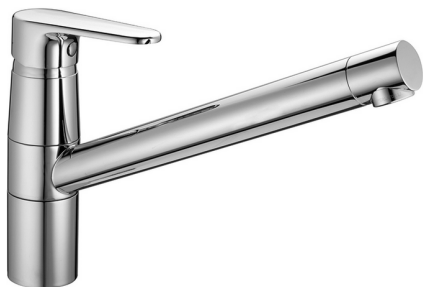

Miscelatore monocomando lavello KITCHEN_AH002580

MODELLO **AH002580**

Miscelatore monocomando lavello, bocca girevole, flex inox G.3/8"

FINITURE DISPONIBILI

-  **21** 21 Cromo
-  **2F** 2F Nichel Spazzolato
-  **40** 40 Nero Opaco

CARATTERISTICHE

Ricambio Cartuccia **ZZ95409000**

Cartuccia Monocomando 35 mm

2024-12-27