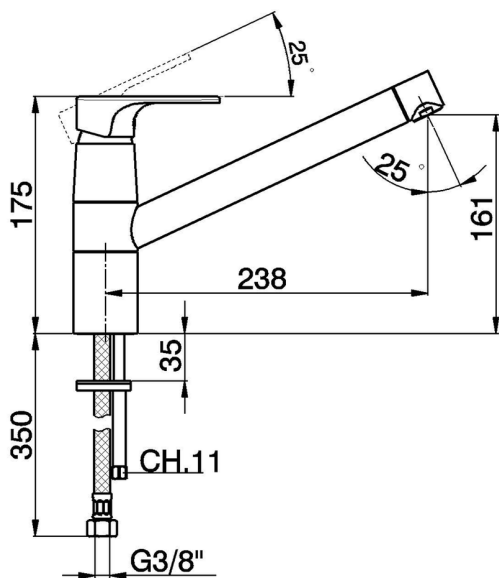

Miscelatore monocomando lavello KITCHEN_AH002580

MODELLO **AH002580**

Miscelatore monocomando lavello, bocca girevole, flex inox G.3/8"

FINITURE DISPONIBILI

-  **21** 21 Cromo
-  **2F** 2F Nichel Spazzolato
-  **40** 40 Nero Opaco

CARATTERISTICHE

Ricambio Cartuccia **ZZ95409000**

Cartuccia Monocomando 35 mm

2024-12-27