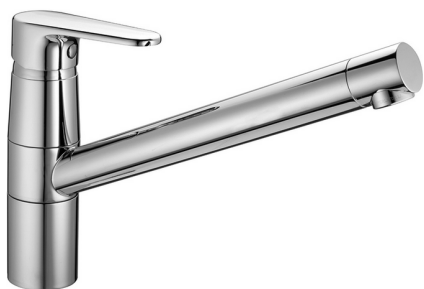

Miscelatore monocomando lavello KITCHEN_AH002580

MODELLO **AH002580**

Miscelatore monocomando lavello, bocca girevole, flex inox G.3/8"

FINITURE DISPONIBILI

-  **21** 21 Cromo
-  **2F** 2F Nichel Spazzolato
-  **40** 40 Nero Opaco

CARATTERISTICHE

Ricambio Cartuccia **ZZ95409000**

Cartuccia Monocomando 35 mm

2024-12-27