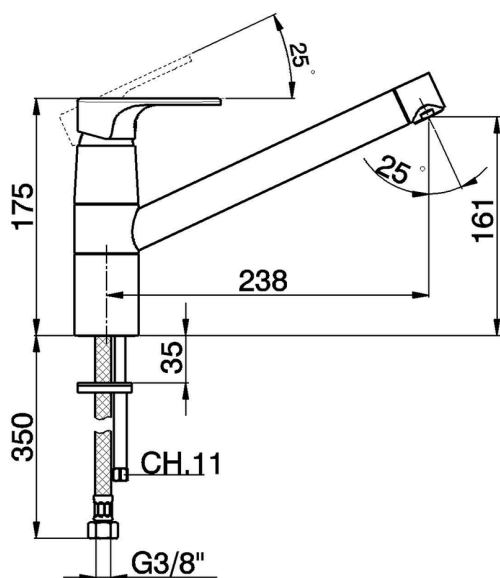

Miscelatore monocomando lavello KITCHEN_AH002580

MODELLO **AH002580**

Miscelatore monocomando lavello, bocca girevole, flex inox G.3/8"

FINITURE DISPONIBILI

-  **21** 21 Cromo
-  **2F** 2F Nichel Spazzolato
-  **40** 40 Nero Opaco

CARATTERISTICHE

Ricambio Cartuccia **ZZ95409000**

Cartuccia Monocomando 35 mm

2025-02-05