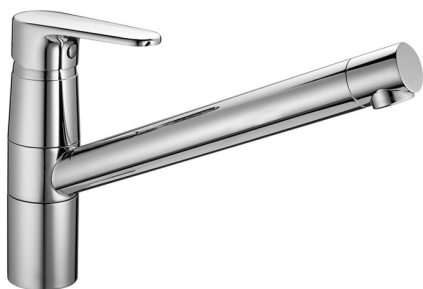

Miscelatore monocomando lavello KITCHEN_AH002580

MODELLO **AH002580**

Miscelatore monocomando lavello, bocca girevole, flex inox G.3/8"

FINITURE DISPONIBILI

-  **21** 21 Cromo
-  **2F** 2F Nichel Spazzolato
-  **40** 40 Nero Opaco

CARATTERISTICHE

Ricambio Cartuccia **ZZ95409000**

Cartuccia Monocomando 35 mm

2025-02-05