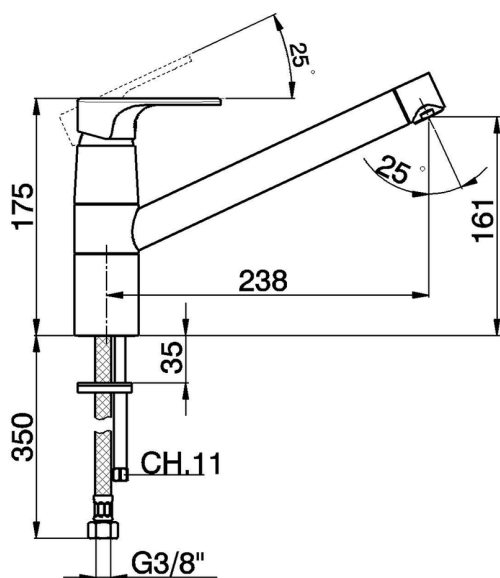

Miscelatore monocomando lavello KITCHEN_AH002580

MODELLO **AH002580**

Miscelatore monocomando lavello, bocca girevole, flex inox G.3/8"

FINITURE DISPONIBILI

-  **21** 21 Cromo
-  **2F** 2F Nichel Spazzolato
-  **40** 40 Nero Opaco

CARATTERISTICHE

Ricambio Cartuccia **ZZ95409000**

Cartuccia Monocomando 35 mm

2024-12-27