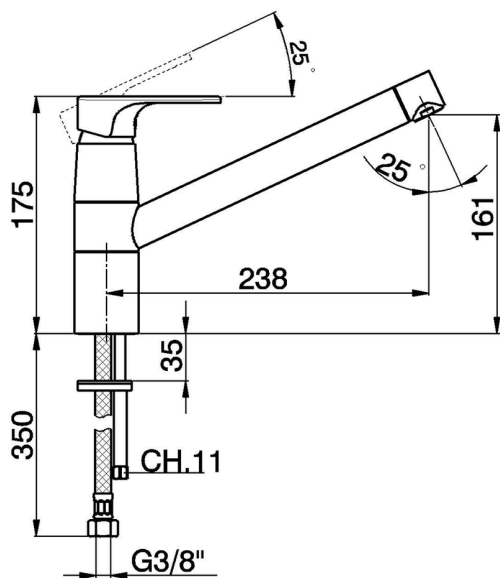

Miscelatore monocomando lavello KITCHEN_AH002580

MODELLO **AH002580**

Miscelatore monocomando lavello, bocca girevole, flex inox G.3/8"

FINITURE DISPONIBILI

-  **21** 21 Cromo
-  **2F** 2F Nichel Spazzolato
-  **40** 40 Nero Opaco

CARATTERISTICHE

Ricambio Cartuccia **ZZ95409000**

Cartuccia Monocomando 35 mm

2024-12-27