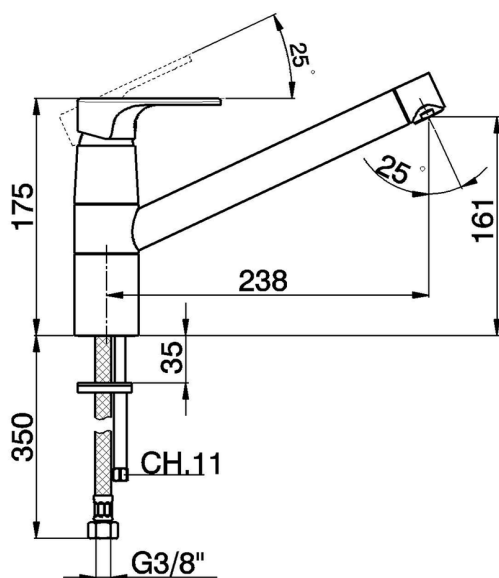

Miscelatore monocomando lavello KITCHEN_AH002580

MODELLO **AH002580**

Miscelatore monocomando lavello, bocca girevole, flex inox G.3/8"

FINITURE DISPONIBILI

-  **21** 21 Cromo
-  **2F** 2F Nichel Spazzolato
-  **40** 40 Nero Opaco

CARATTERISTICHE

Ricambio Cartuccia **ZZ95409000**

Cartuccia Monocomando 35 mm

2025-02-05