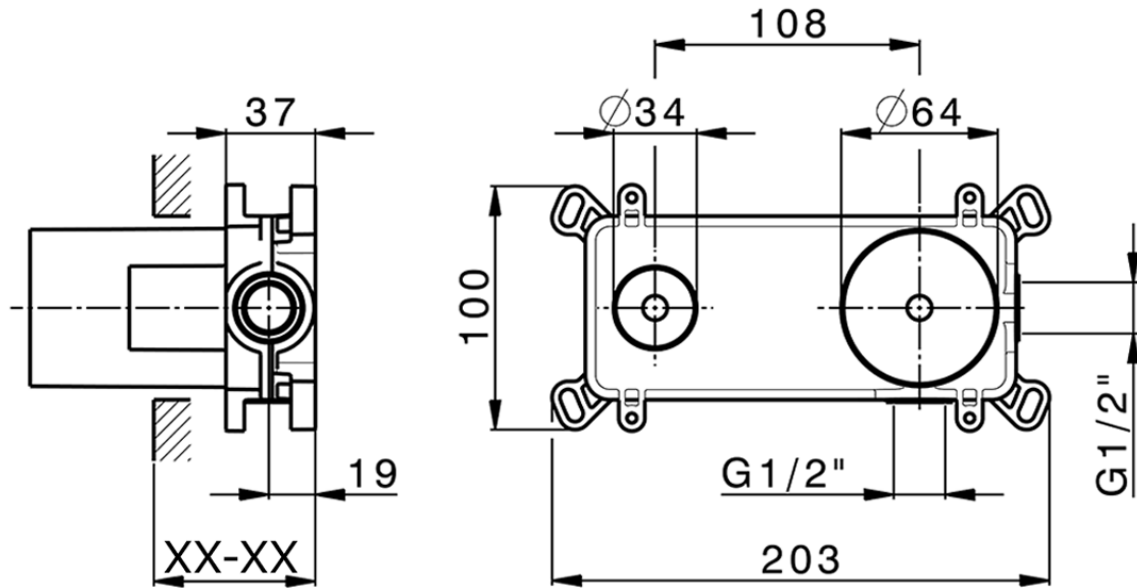

Parte esterna monocomando lavabo a parete DADO_DD005512

DD005512

<https://huberitalia.com/parte-esterna-monocomando-lavabo-a-parete-dado-dd005512>

Piastra/Plate/Plaque/Platte/Placa

2-3mm: XX 56-76

10mm: XX 48-68