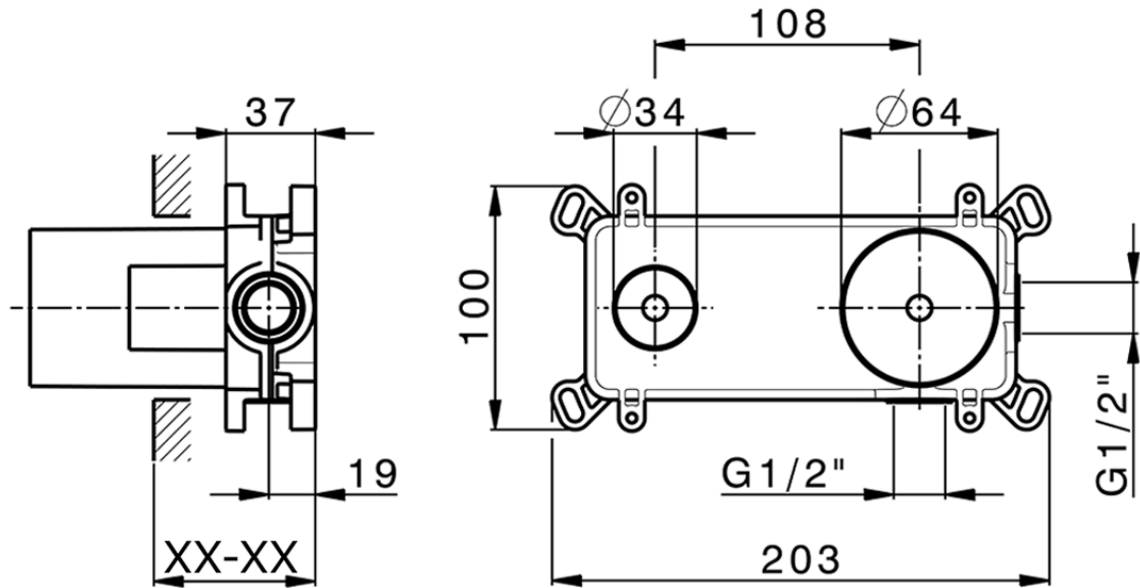

Parte esterna monocomando lavabo a parete DADO_DD005512

DD005512

<https://huberitalia.com/parte-esterna-monocomando-lavabo-a-parete-dado-dd005512>

Piastra/Plate/Plaque/Platte/Placa

2-3mm: XX 56-76

10mm: XX 48-68