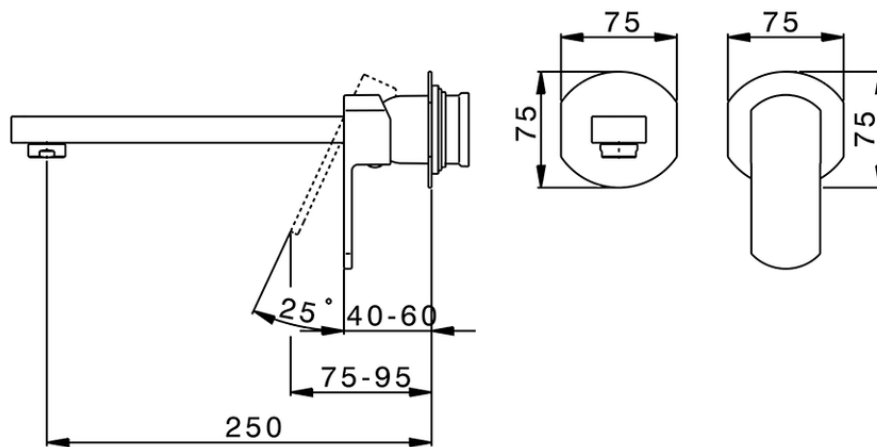

Parte esterna monocomando lavabo a parete DADO_DD005512

DD005512

<https://huberitalia.com/parte-esterna-monocomando-lavabo-a-parete-dado-dd005512>

Piastra/Plate/Plaque/Platte/Placa

2-3mm: XX 56-76

10mm: XX 48-68