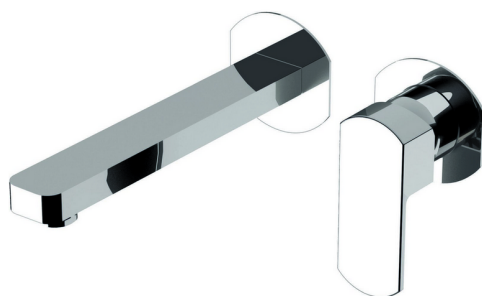

Parte esterna monocomando lavabo a parete DADO_DD005512

MODELLO **DD005512**

Parte esterna monocomando lavabo a parete, senza parte incasso, bocca L.250 mm, per art. Easy-Box ZB002450 e art. ZB025510

FINITURE DISPONIBILI

-  **21** 21 Cromo
-  **2B** 2B Nichel Lucido
-  **2F** 2F Nichel Spazzolato
-  **40** 40 Nero Opaco
-  **4Q** 4Q Bianco Opaco

CARATTERISTICHE

Installazione **Incasso**
 Parti Incasso necessarie **ZB002450**

Parte incasso monocomando lavabo a parete Easy-Box INCASSO_ZB002450

MODELLO **ZB002450**

Parte incasso monocomando lavabo a parete Easy-Box, con scatola di protezione, senza parte esterna

FINITURE DISPONIBILI

CARATTERISTICHE

Incasso **1**

Ricambio Cartuccia **ZZ95409000**

Cartuccia Monocomando 35 mm

Piastra/Plate/Plaque/Platte/Placa

2-3mm: XX 56-76

10mm: XX 48-68

EcoStop