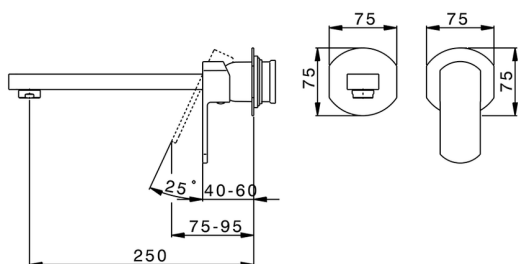

Parte esterna monocomando lavabo a parete DADO_DD005512

MODELLO **DD005512**

Parte esterna monocomando lavabo a parete, senza parte incasso, bocca L.250 mm, per art. Easy-Box ZB002450 e art. ZB025510

FINITURE DISPONIBILI

-  **21** 21 Cromo
-  **2B** 2B Nichel Lucido
-  **2F** 2F Nichel Spazzolato
-  **40** 40 Nero Opaco
-  **4Q** 4Q Bianco Opaco

CARATTERISTICHE

Installazione **Incasso**
 Parti Incasso necessarie **ZB002450**

Parte incasso monocomando lavabo a parete Easy-Box INCASSO_ZB002450

MODELLO **ZB002450**

Parte incasso monocomando lavabo a parete Easy-Box, con scatola di protezione, senza parte esterna

FINITURE DISPONIBILI

CARATTERISTICHE

Incasso **1**

Ricambio Cartuccia **ZZ95409000**

Cartuccia Monocomando 35 mm

Piastra/Plate/Plaque/Platte/Placa

2-3mm: XX 56-76

10mm: XX 48-68

EcoStop