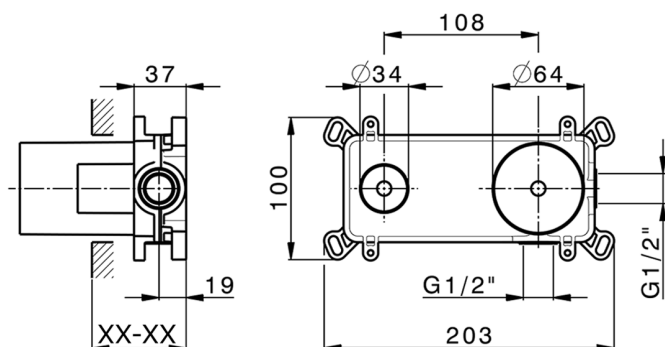

Parte esterna monocomando lavabo a parete DADO_DD005512

MODELLO **DD005512**

Parte esterna monocomando lavabo a parete, senza parte incasso, bocca L.250 mm, per art. Easy-Box ZB002450 e art. ZB025510

FINITURE DISPONIBILI

Parte incasso monocomando lavabo a parete Easy-Box INCASSO_ZB002450

MODELLO **ZB002450**

Parte incasso monocomando lavabo a parete Easy-Box, con scatola di protezione, senza parte esterna

FINITURE DISPONIBILI

CARATTERISTICHE

Incasso **1**

Ricambio Cartuccia **ZZ95409000**

Cartuccia Monocomando 35 mm

Piastra/Plate/Plaque/Platte/Placa

2-3mm: XX 56-76

10mm: XX 48-68

EcoStop