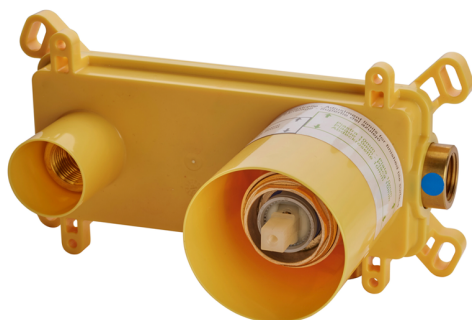

Parte esterna monocomando lavabo a parete DADO_DD005512

MODELLO **DD005512**

Parte esterna monocomando lavabo a parete, senza parte incasso, bocca L.250 mm, per art. Easy-Box ZB002450 e art. ZB025510

FINITURE DISPONIBILI

Parte incasso monocomando lavabo a parete Easy-Box INCASSO_ZB002450

MODELLO **ZB002450**

Parte incasso monocomando lavabo a parete Easy-Box, con scatola di protezione, senza parte esterna

FINITURE DISPONIBILI

CARATTERISTICHE

Incasso **1**

Ricambio Cartuccia **ZZ95409000**

Cartuccia Monocomando 35 mm

Piastra/Plate/Plaque/Platte/Placa

2-3mm: XX 56-76

10mm: XX 48-68

EcoStop

Con il Dispositivo EcoStop l'apertura dell'acqua avviene con un punto duro al 50% circa della portata. Un fermo a metà apertura, da vincere con una leggera forza solo e soltanto quando ci sia una reale necessità di richiesta d'acqua alla massima portata. Ciò permette di consumare fino al 50% in meno di acqua.