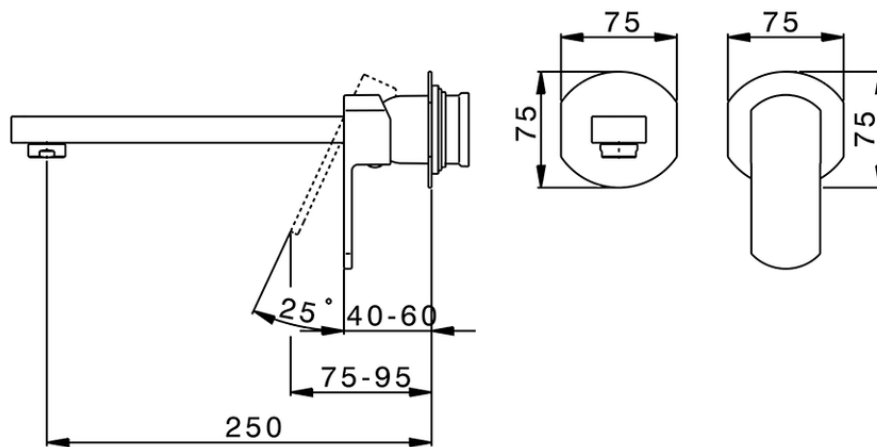

## Parte esterna monocomando lavabo a parete DADO\_DD005512

DD005512

<https://huberitalia.com/parte-esterna-monocomando-lavabo-a-parete-dado-dd005512>

Piastra/Plate/Plaque/Platte/Placa

2-3mm: XX 56-76

10mm: XX 48-68