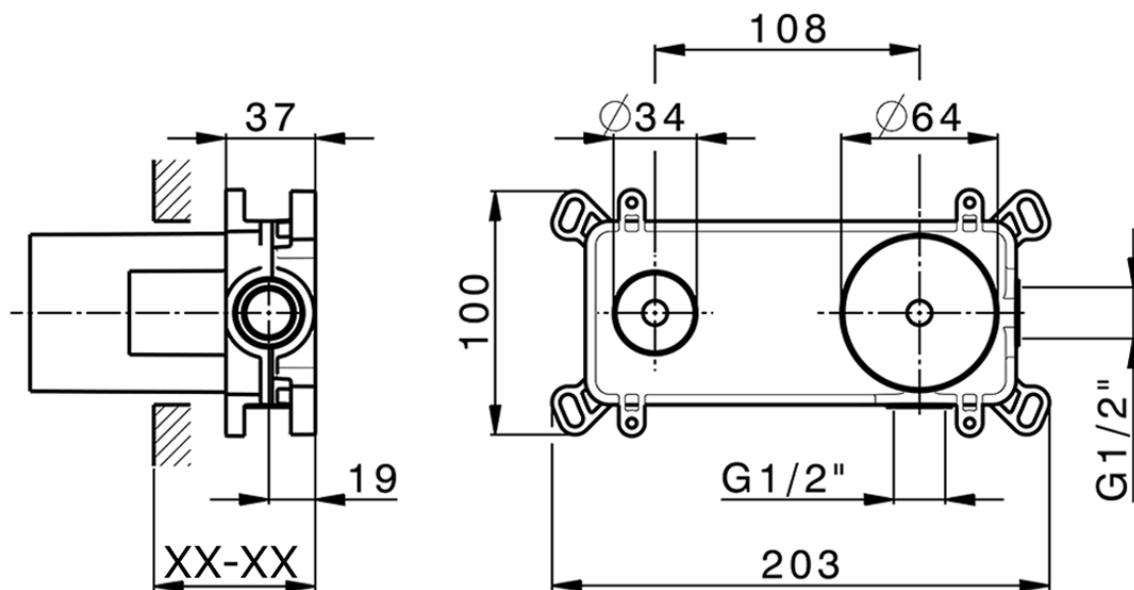

## Parte esterna monocomando lavabo a parete DADO\_DD005512

DD005512

<https://huberitalia.com/parte-esterna-monocomando-lavabo-a-parete-dado-dd005512>

Piastra/Plate/Plaque/Platte/Placa

2-3mm: XX 56-76

10mm: XX 48-68