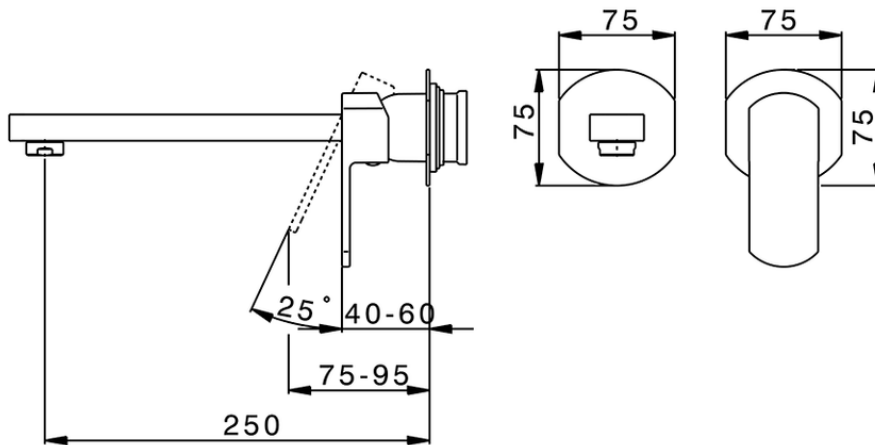

Parte esterna monocomando lavabo a parete DADO_DD005512

DD005512

<https://huberitalia.com/parte-esterna-monocomando-lavabo-a-parete-dado-dd005512>

Piastra/Plate/Plaque/Platte/Placa

2-3mm: XX 56-76

10mm: XX 48-68