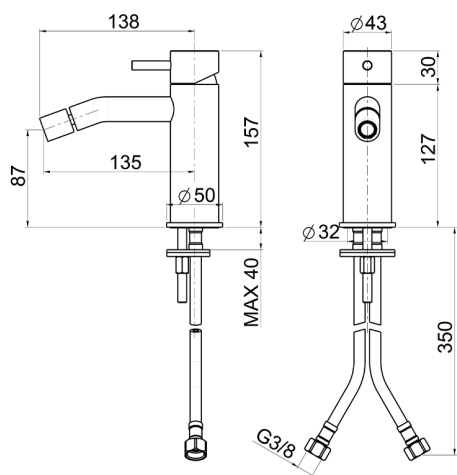

Miscelatore monocomando bidet LYNOX_LX000564

MODELLO **LX000564**

Miscelatore monocomando bidet, senza scarico automatico, flex inox G.3/8", Inox AISI 316L

FINITURE DISPONIBILI

D1 D1 Inox Spazzolato

CARATTERISTICHE

Ricambio Cartuccia **ZZ99511000**

Cartuccia Monocomando 30 mm

2024-11-23