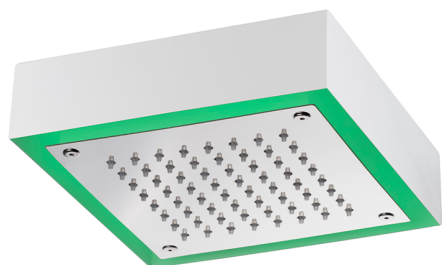

Soffione a soffitto con cromoterapia 200x200 mm ZEN_ZS1C0240

MODELLO **ZS1C0240**

Soffione a soffitto con cromoterapia 200x200 mm, con carter esterno bianco, funzioni pioggia, cromoterapia, completo di centralina e comando wireless, acciaio inox AISI 304

FINITURE DISPONIBILI

40 40 Nero Opaco

4Q 4Q Bianco Opaco

D1 D1 Inox Spazzolato

D2 D2 Inox Lucido

CARATTERISTICHE

2024-12-22