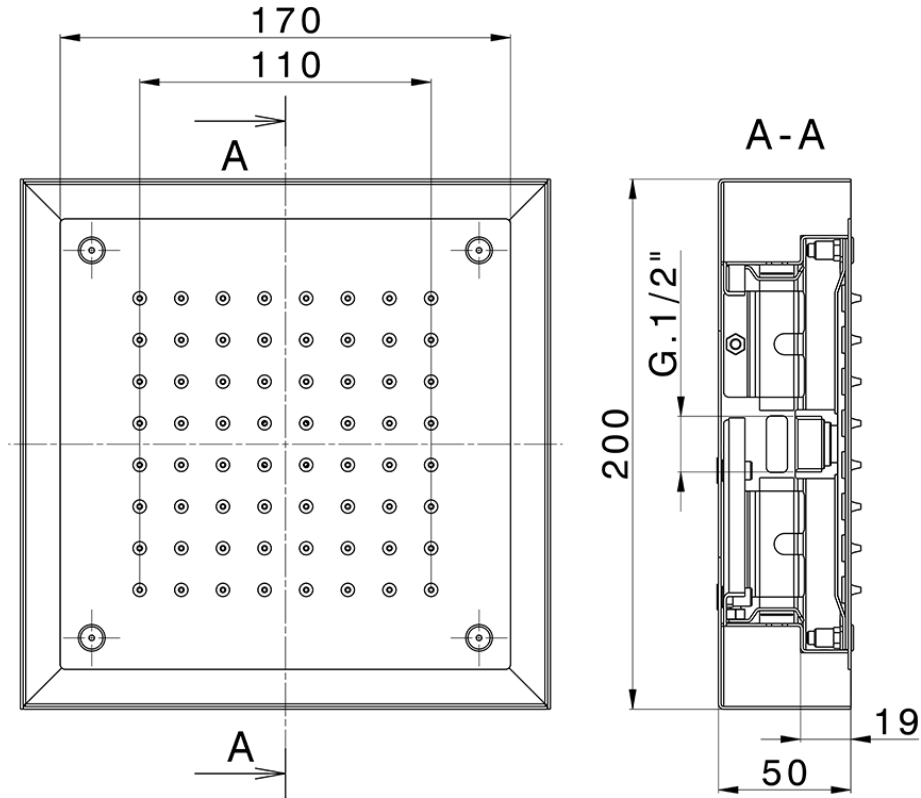

## Soffione a soffitto con cromoterapia 200x200 mm ZEN\_ZS1C0240

ZS1C0240

<https://www.huberitalia.com/soffione-a-soffitto-con-cromoterapia-200x200-mm-zen-zs1c0240>

2024-12-22