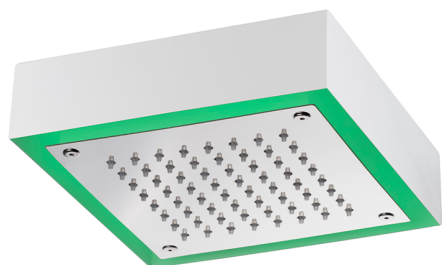

## Soffione a soffitto con cromoterapia 200x200 mm ZEN\_ZS1C0240

MODELLO **ZS1C0240**

Soffione a soffitto con cromoterapia 200x200 mm, con carter esterno bianco, funzioni pioggia, cromoterapia, completo di centralina e comando wireless, acciaio inox AISI 304

FINITURE DISPONIBILI

**40** 40 Nero Opaco

**4Q** 4Q Bianco Opaco

**D1** D1 Inox Spazzolato

**D2** D2 Inox Lucido

CARATTERISTICHE

2024-12-22