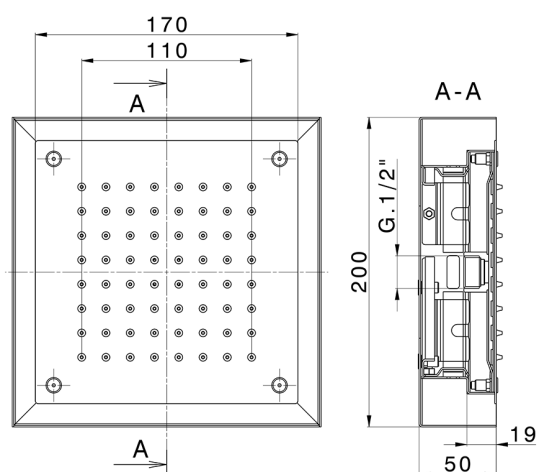

Soffione a soffitto con cromoterapia 200x200 mm ZEN_ZS1C0240

MODELLO **ZS1C0240**

Soffione a soffitto con cromoterapia 200x200 mm, con carter esterno bianco, funzioni pioggia, cromoterapia, completo di centralina e comando wireless, acciaio inox AISI 304

FINITURE DISPONIBILI

40 40 Nero Opaco

4Q 4Q Bianco Opaco

D1 D1 Inox Spazzolato

D2 D2 Inox Lucido

CARATTERISTICHE

2024-12-22