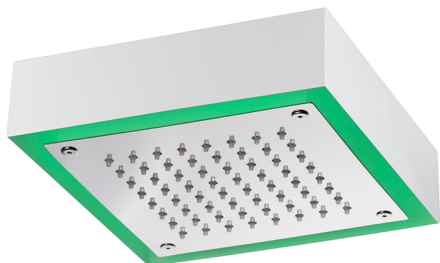

Soffione a soffitto con cromoterapia 200x200 mm ZEN_ZS1C0240

MODELLO **ZS1C0240**

Soffione a soffitto con cromoterapia 200x200 mm, con carter esterno bianco, funzioni pioggia, cromoterapia, completo di centralina e comando wireless, acciaio inox AISI 304

FINITURE DISPONIBILI

40 40 Nero Opaco

4Q 4Q Bianco Opaco

D1 D1 Inox Spazzolato

D2 D2 Inox Lucido

CARATTERISTICHE

2024-12-22