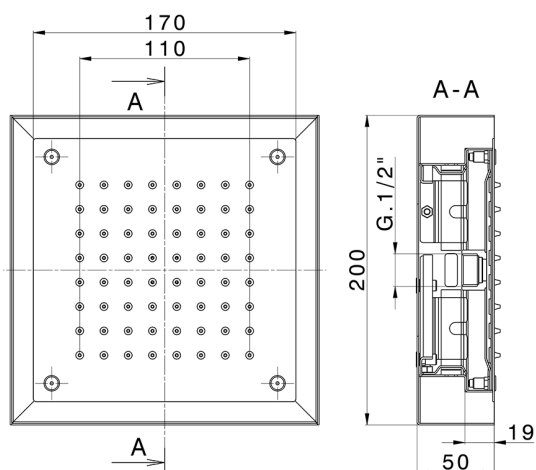

Soffione a soffitto con cromoterapia 200x200 mm ZEN_ZS1C0240

MODELLO **ZS1C0240**

Soffione a soffitto con cromoterapia 200x200 mm, con carter esterno bianco, funzioni pioggia, cromoterapia, completo di centralina e comando wireless, acciaio inox AISI 304

FINITURE DISPONIBILI

40 40 Nero Opaco

4Q 4Q Bianco Opaco

D1 D1 Inox Spazzolato

D2 D2 Inox Lucido

CARATTERISTICHE

2024-12-22