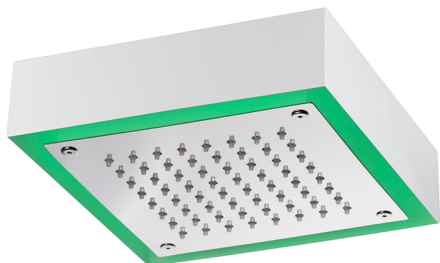

## Soffione a soffitto con cromoterapia 200x200 mm ZEN\_ZS1C0240

MODELLO **ZS1C0240**

Soffione a soffitto con cromoterapia 200x200 mm, con carter esterno bianco, funzioni pioggia, cromoterapia, completo di centralina e comando wireless, acciaio inox AISI 304

FINITURE DISPONIBILI

**40** 40 Nero Opaco

**4Q** 4Q Bianco Opaco

**D1** D1 Inox Spazzolato

**D2** D2 Inox Lucido

CARATTERISTICHE

2024-12-22