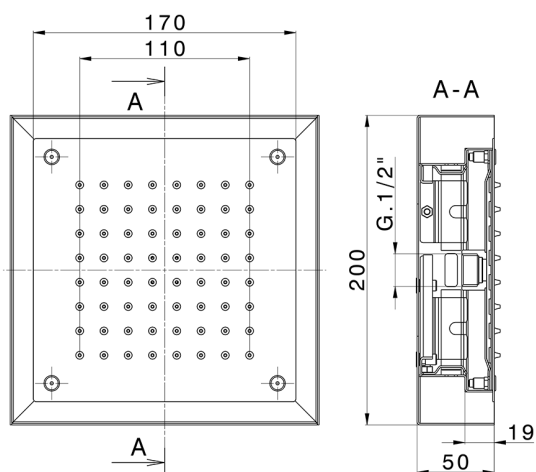

Soffione a soffitto con cromoterapia 200x200 mm ZEN_ZS1C0240

MODELLO **ZS1C0240**

Soffione a soffitto con cromoterapia 200x200 mm, con carter esterno bianco, funzioni pioggia, cromoterapia, completo di centralina e comando wireless, acciaio inox AISI 304

FINITURE DISPONIBILI

40 40 Nero Opaco

4Q 4Q Bianco Opaco

D1 D1 Inox Spazzolato

D2 D2 Inox Lucido

CARATTERISTICHE

2024-12-22