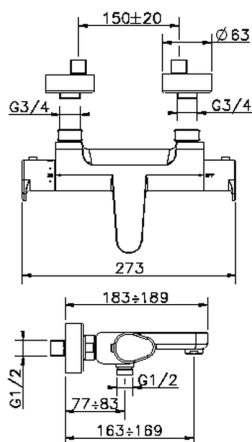

## Miscelatore termostatico vasca H3\_H3T21015

MODELLO **H3T21015**

Miscelatore termostatico vasca, senza completo doccia, attacco per flessibile 1/2" M

### CARATTERISTICHE

Ricambio Cartuccia **22.04A.AR - ZZ97279004**

**Cartuccia Termostatica Argo 2 (filtro lungo)**