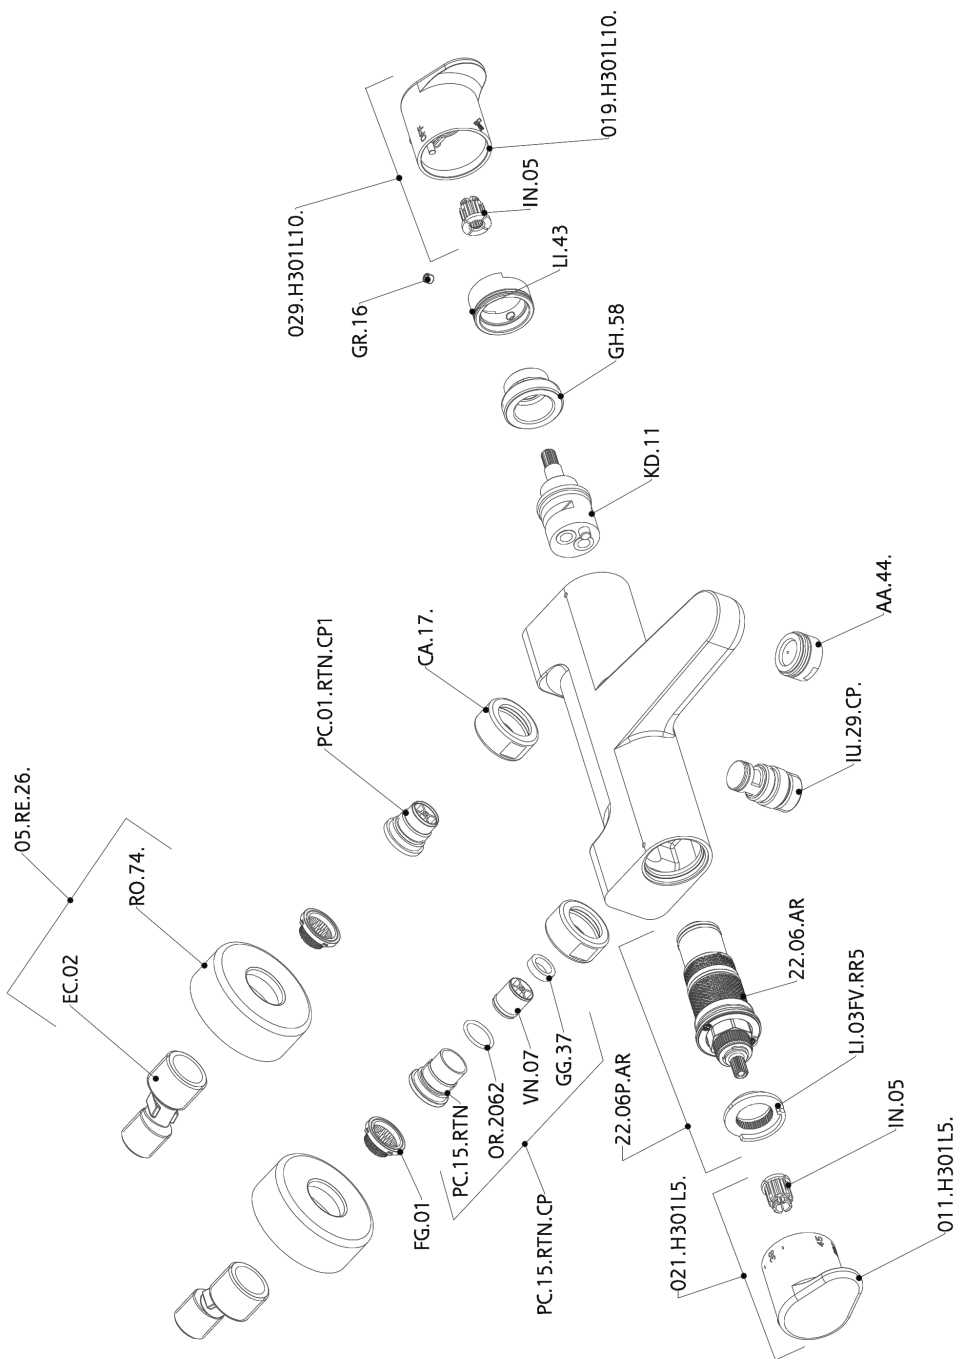

Miscelatore termostatico vasca H3_H3T21015

H3T21015

<https://www.huberitalia.com/miscelatore-termostatico-vasca-h3-h3t21015>

2024-12-22