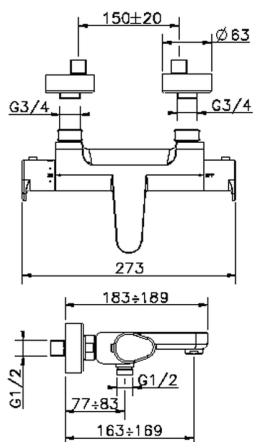

Miscelatore termostatico vasca H3_H3T21015

MODELLO **H3T21015**

Miscelatore termostatico vasca, senza completo doccia, attacco per flessibile 1/2" M

FINITURE DISPONIBILI

-  **21** 21 Cromo
-  **2F** 2F Nichel Spazzolato
-  **40** 40 Nero Opaco

CARATTERISTICHE

Ricambio Cartuccia **22.04A.AR - ZZ97279004**

Cartuccia Termostatica Argo 2 (filtro lungo)

DeviaStop

La tecnologia Devia Stop di Huber consente con un semplice movimento rotativo di gestire la portata dell'acqua e di scegliere la modalità d'erogazione (soffione, doccia a mano).