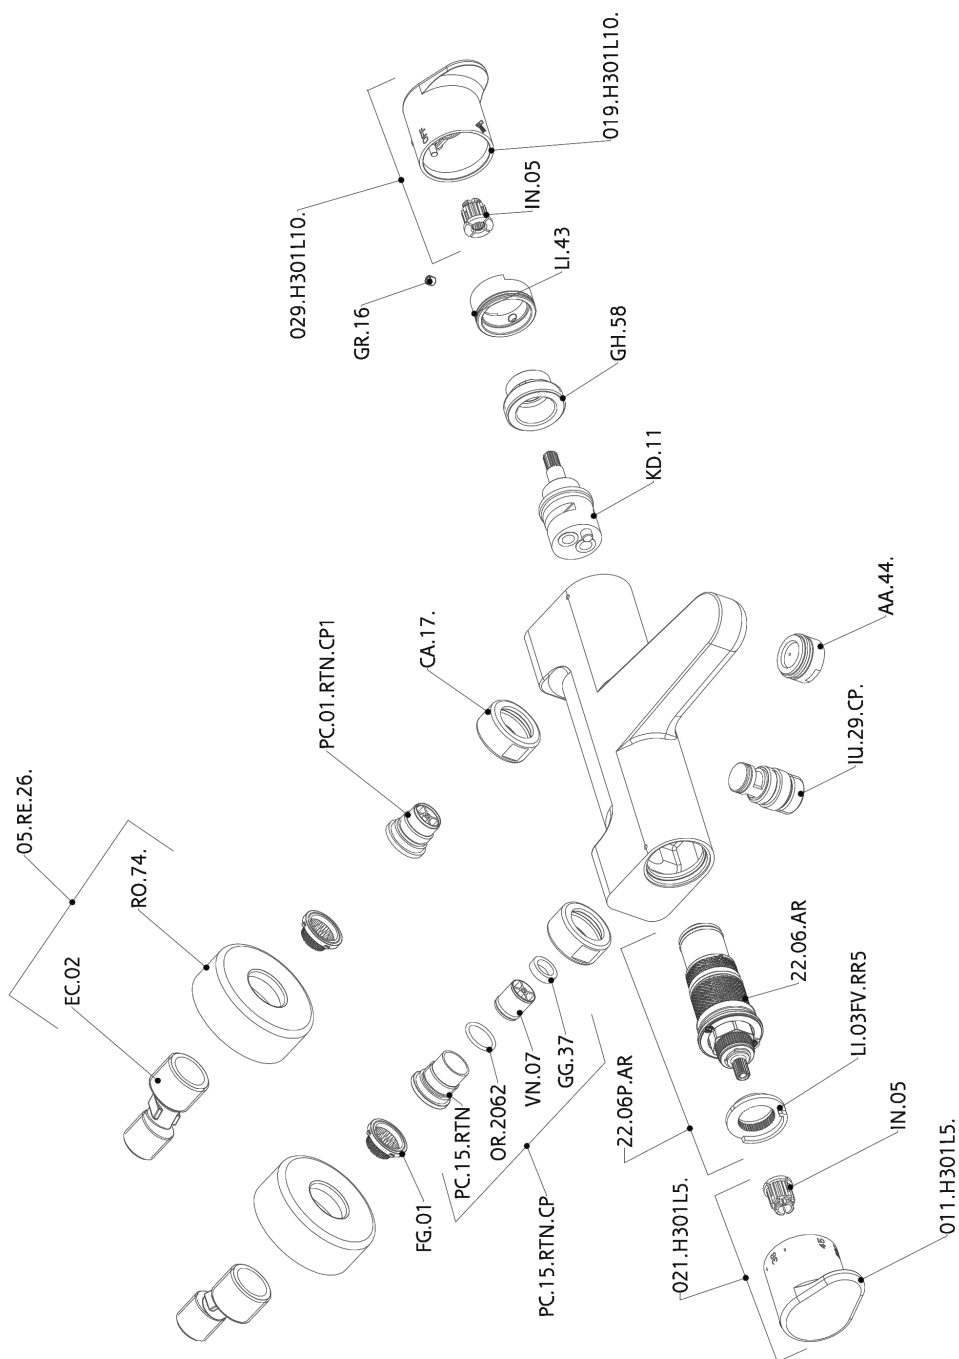

Miscelatore termostatico vasca H3_H3T21015

MODELLO **H3T21015**

Miscelatore termostatico vasca, senza completo doccia, attacco per flessibile 1/2" M

FINITURE DISPONIBILI

-  **21** 21 Cromo
-  **2F** 2F Nichel Spazzolato
-  **40** 40 Nero Opaco

CARATTERISTICHE

Ricambio Cartuccia **22.04A.AR - ZZ97279004**

Cartuccia Termostatica Argo 2 (filtro lungo)

DeviaStop

La tecnologia Devia Stop di Huber consente con un semplice movimento rotativo di gestire la portata dell'acqua e di scegliere la modalità d'erogazione (soffione, doccia a mano).

SafeTouch

Il sistema SafeTouch Huber mantiene il corpo del miscelatore freddo al tatto durante il funzionamento.

Termostatico

Il Termostatico Huber è il tuo personale gestore dell'acqua che ti aiuta a gestire e controllare acqua ed energia senza sprechi.

Miscelatore termostatico vasca H3_H3T21015

H3T21015

<https://www.huberitalia.com/miscelatore-termostatico-vasca-h3-h3t21015>

2024-12-22