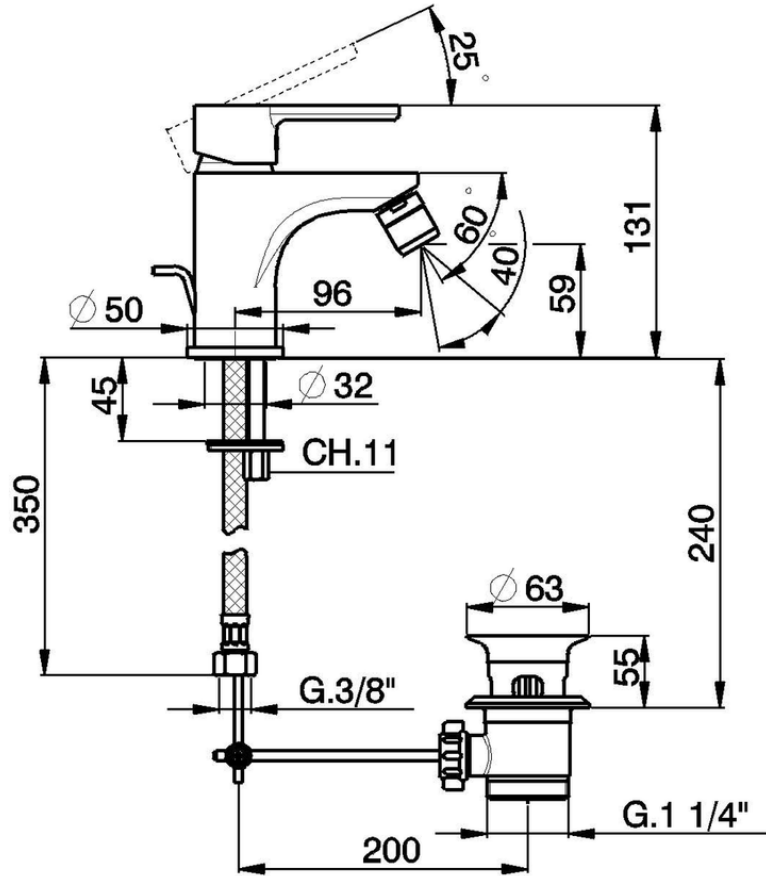

Miscelatore monocomando bidet H2_H2000550

H2000550

<https://www.huberitalia.com/miscelatore-monocomando-bidet-h2-h2000550>

2025-04-19