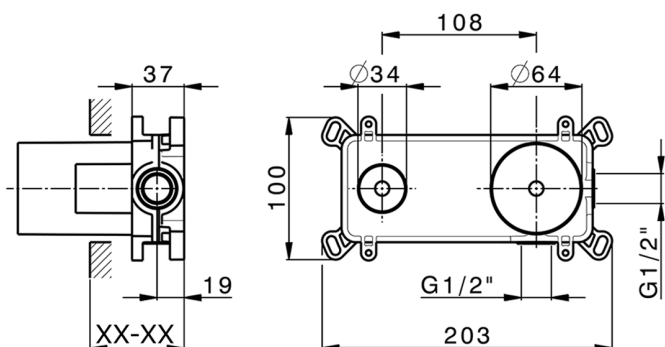

## Parte incasso monocomando lavabo a parete Easy-Box INCASSO\_ZB002450

MODELLO **ZB002450**

Parte incasso monocomando lavabo a parete Easy-Box, con scatola di protezione, senza parte esterna

FINITURE DISPONIBILI

CARATTERISTICHE

Incasso **1**  
 Ricambio Cartuccia **ZZ95409000**  
**Cartuccia Monocomando 35 mm**

Piastra/Plate/Plaque/Platte/Placa

2-3mm: XX 56-76

10mm: XX 48-68