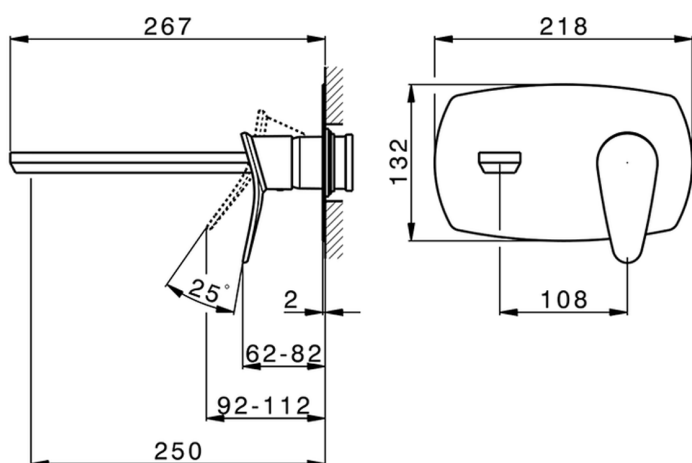

FINITURE DISPONIBILI

- **21** 21 Cromo
- **2P** 2P Oro Rosa
- **2Q** 2Q Black Titanium
- **40** 40 Nero Opaco
- **4Q** 4Q Bianco Opaco
- **6T** 6T Cromo/Nero Opaco