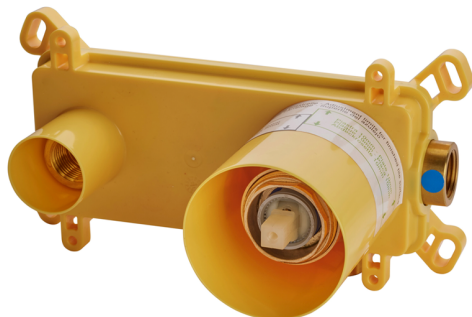

## Parte esterna monocomando lavabo a parete HARLOCK\_HC005515

MODELLO **HC005515**

Parte esterna monocomando lavabo a parete, senza parte incasso, bocca L.250 mm, per art. Easy-Box ZB002450 e art. ZB025510

## Parte incasso monocomando lavabo a parete Easy-Box INCASSO\_ZB002450

MODELLO **ZB002450**

Parte incasso monocomando lavabo a parete Easy-Box, con scatola di protezione, senza parte esterna

FINITURE DISPONIBILI

CARATTERISTICHE

Incasso **1**  
 Ricambio Cartuccia **ZZ95409000**  
**Cartuccia Monocomando 35 mm**

Piastra/Plate/Plaque/Platte/Placa

2-3mm: XX 56-76

10mm: XX 48-68

### EcoStop

Con il Dispositivo EcoStop l'apertura dell'acqua avviene con un punto duro al 50% circa della portata. Un fermo a metà apertura, da vincere con una leggera forza solo e soltanto quando ci sia una reale necessità di richiesta d'acqua alla massima portata. Ciò permette di consumare fino al 50% in meno di acqua.