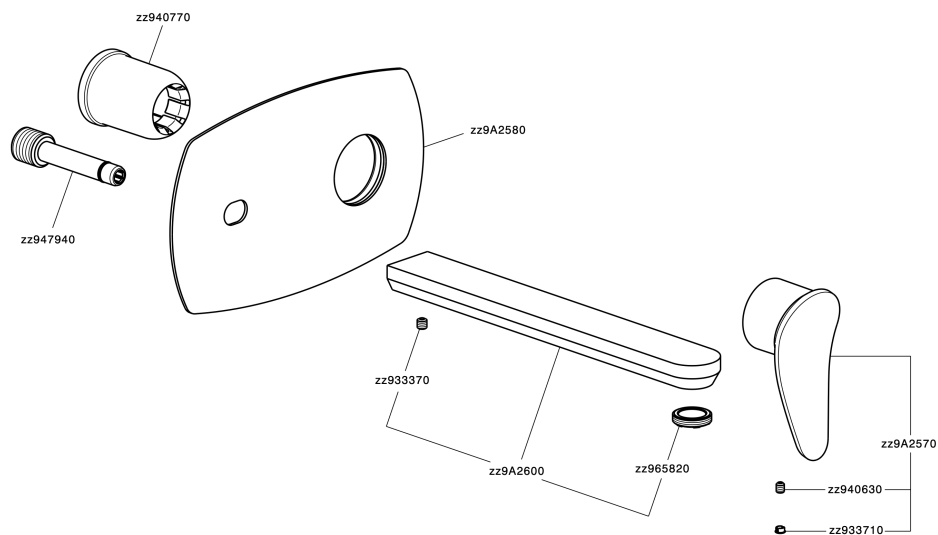

Parte esterna monocomando lavabo a parete HARLOCK_HC005515

HC005515

<https://huberitalia.com/parte-esterna-monocomando-lavabo-a-parete-harlock-hc005515>