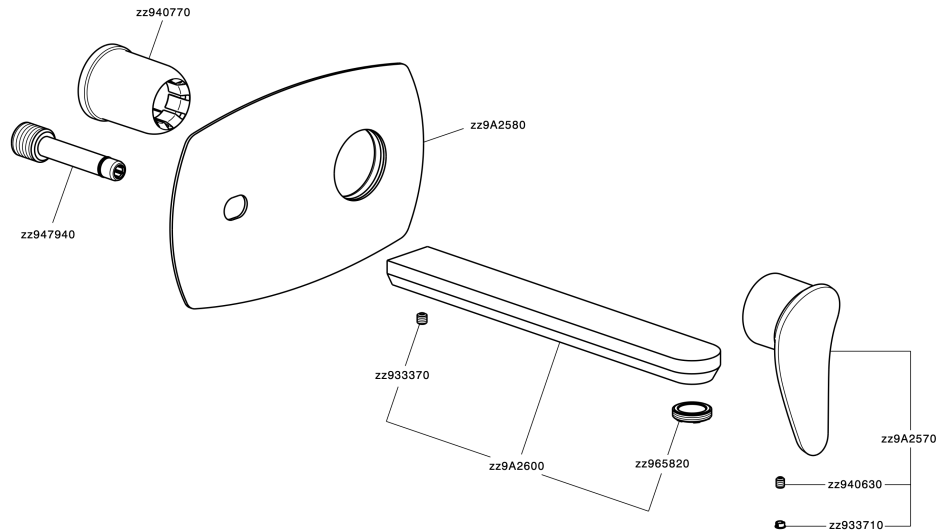

Parte esterna monocomando lavabo a parete HARLOCK_HC005515

HC005515

<https://huberitalia.com/parte-esterna-monocomando-lavabo-a-parete-harlock-hc005515>

Parte incasso monocomando lavabo a parete Easy-Box INCASSO_ZB002450

ZB002450

<https://huberitalia.com/parte-incasso-monocomando-lavabo-a-parete-easy-box-incasso-zb002450>

2024-11-21