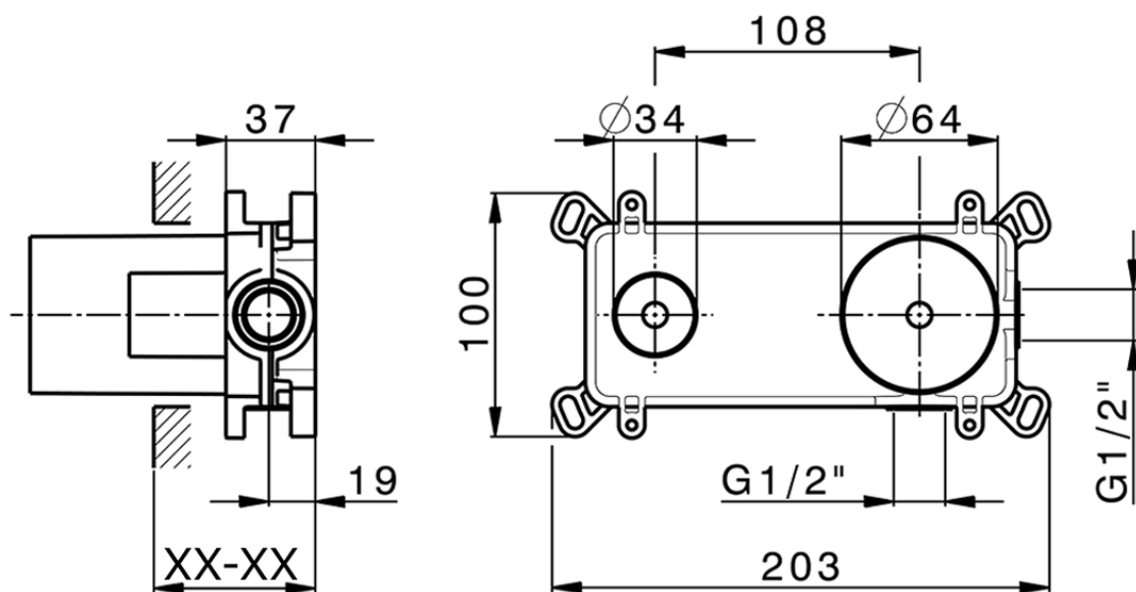

Parte esterna monocomando lavabo a parete HARLOCK_HC005515

HC005515

<https://huberitalia.com/parte-esterna-monocomando-lavabo-a-parete-harlock-hc005515>

Piastra/Plate/Plaque/Platte/Placa

2-3mm: XX 56-76

10mm: XX 48-68