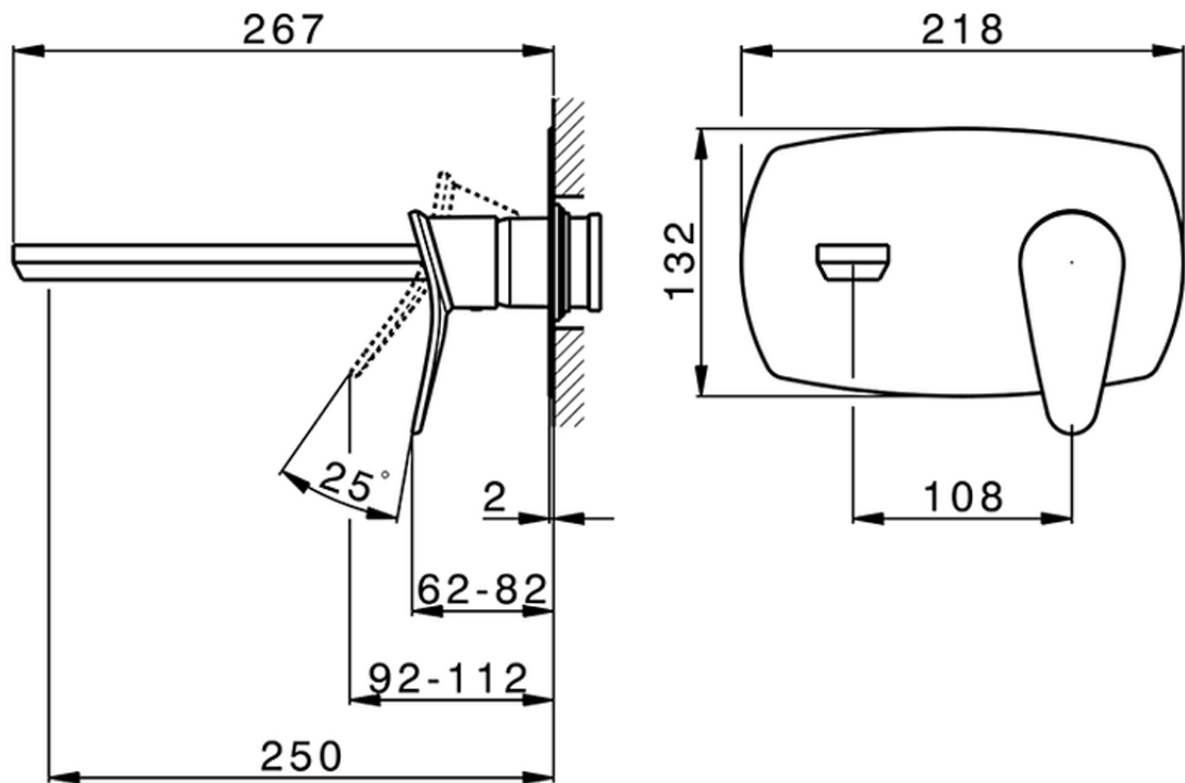

Parte esterna monocomando lavabo a parete HARLOCK_HC005515

HC005515

<https://huberitalia.com/parte-esterna-monocomando-lavabo-a-parete-harlock-hc005515>

Piastra/Plate/Plaque/Platte/Placa

2-3mm: XX 56-76

10mm: XX 48-68