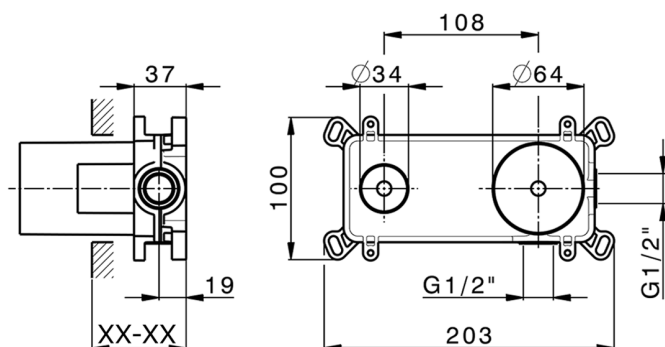

Parte esterna monocomando lavabo a parete HARLOCK_HC005515

MODELLO **HC005515**

Parte esterna monocomando lavabo a parete, senza parte incasso, bocca L.250 mm, per art. Easy-Box ZB002450 e art. ZB025510

MODELLO **ZB002450**

Parte incasso monocomando lavabo a parete Easy-Box, con scatola di protezione, senza parte esterna

FINITURE DISPONIBILI

 **04** 04 Senza Finitura

CARATTERISTICHE

Incasso **1**

Ricambio Cartuccia **ZZ95409000**

Cartuccia Monocomando 35 mm

Piastra/Plate/Plaque/Platte/Placa

2-3mm: XX 56-76

10mm: XX 48-68

EcoStop

Con il Dispositivo EcoStop l'apertura dell'acqua avviene con un punto duro al 50% circa della portata. Un fermo a metà apertura, da vincere con una leggera forza solo e soltanto quando ci sia una reale necessità di richiesta d'acqua alla massima portata. Ciò permette di consumare fino al 50% in meno di acqua.