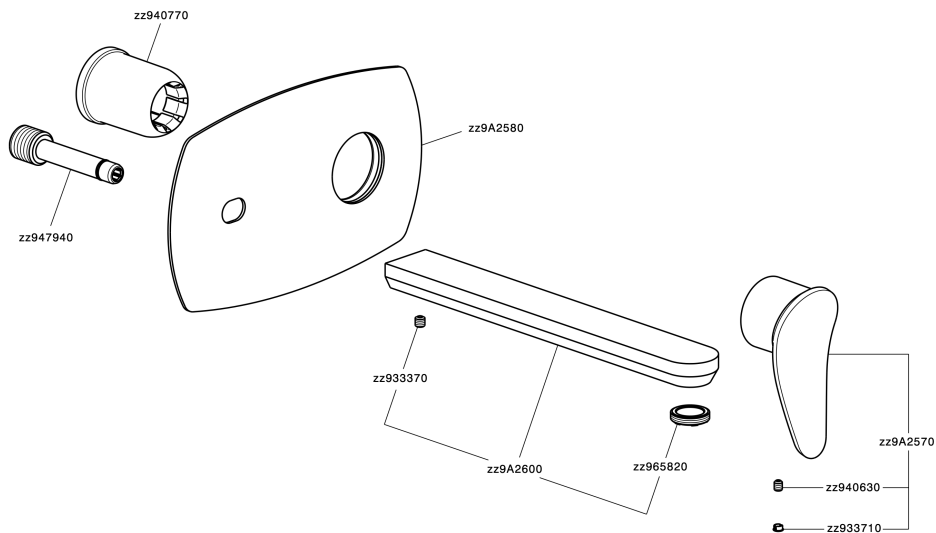

Parte esterna monocomando lavabo a parete HARLOCK_HC005515

MODELLO **HC005515**

Parte esterna monocomando lavabo a parete, senza parte incasso, bocca L.250 mm, per art. Easy-Box ZB002450 e art. ZB025510

Parte esterna monocomando lavabo a parete HARLOCK_HC005515

HC005515

<https://huberitalia.com/parte-esterna-monocomando-lavabo-a-parete-harlock-hc005515>

Parte incasso monocomando lavabo a parete Easy-Box INCASSO_ZB002450

MODELLO **ZB002450**

Parte incasso monocomando lavabo a parete Easy-Box, con scatola di protezione, senza parte esterna

FINITURE DISPONIBILI

 **04** 04 Senza Finitura

CARATTERISTICHE

Incasso **1**

Ricambio Cartuccia **ZZ95409000**

Cartuccia Monocomando 35 mm

Piastra/Plate/Plaque/Platte/Placa

2-3mm: XX 56-76

10mm: XX 48-68

EcoStop

Con il Dispositivo EcoStop l'apertura dell'acqua avviene con un punto duro al 50% circa della portata. Un fermo a metà apertura, da vincere con una leggera forza solo e soltanto quando ci sia una reale necessità di richiesta d'acqua alla massima portata. Ciò permette di consumare fino al 50% in meno di acqua.