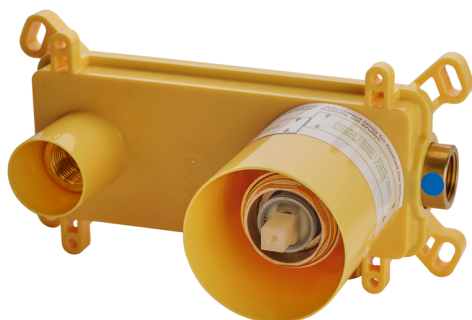

Parte esterna monocomando lavabo a parete HARLOCK_HC005515

MODELLO **HC005515**

Parte esterna monocomando lavabo a parete, senza parte incasso, bocca L.250 mm, per art. Easy-Box ZB002450 e art. ZB025510

Parte esterna monocomando lavabo a parete HARLOCK_HC005515

HC005515

<https://huberitalia.com/parte-esterna-monocomando-lavabo-a-parete-harlock-hc005515>

Parte incasso monocomando lavabo a parete Easy-Box INCASSO_ZB002450

MODELLO **ZB002450**

Parte incasso monocomando lavabo a parete Easy-Box, con scatola di protezione, senza parte esterna

FINITURE DISPONIBILI

 **04** 04 Senza Finitura

CARATTERISTICHE

Incasso **1**

Ricambio Cartuccia **ZZ95409000**

Cartuccia Monocomando 35 mm

Piastra/Plate/Plaque/Platte/Placa

2-3mm: XX 56-76

10mm: XX 48-68

EcoStop

Con il Dispositivo EcoStop l'apertura dell'acqua avviene con un punto duro al 50% circa della portata. Un fermo a metà apertura, da vincere con una leggera forza solo e soltanto quando ci sia una reale necessità di richiesta d'acqua alla massima portata. Ciò permette di consumare fino al 50% in meno di acqua.