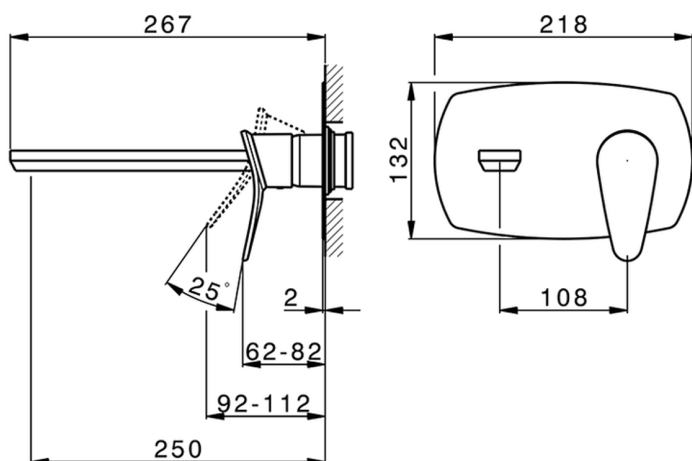

FINITURE DISPONIBILI

- **21** 21 Cromo
- **2P** 2P Oro Rosa
- **2Q** 2Q Black Titanium
- **40** 40 Nero Opaco
- **4Q** 4Q Bianco Opaco
- **6T** 6T Cromo/Nero Opaco