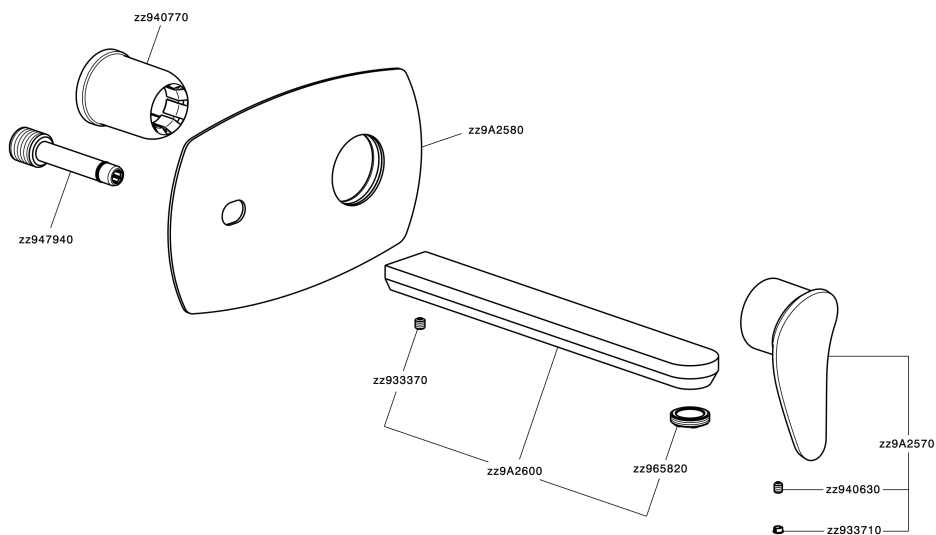

Parte esterna monocomando lavabo a parete HARLOCK_HC005515

HC005515

<https://huberitalia.com/parte-esterna-monocomando-lavabo-a-parete-harlock-hc005515>

Parte incasso monocomando lavabo a parete Easy-Box INCASSO_ZB002450

ZB002450

<https://huberitalia.com/parte-incasso-monocomando-lavabo-a-parete-easy-box-incasso-zb002450>

2024-11-21